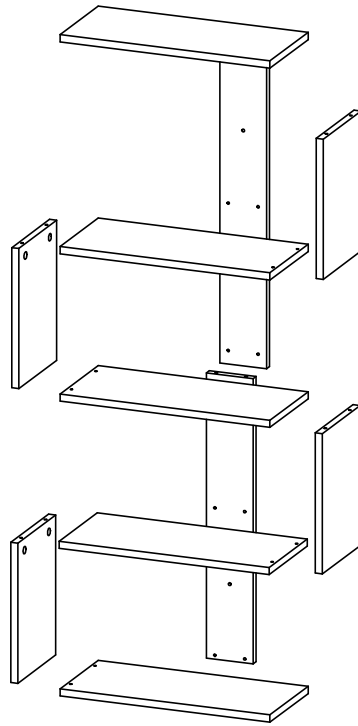

ESTANTE LIFE

COMPONENTES:

Parafuso chanf.
4,5x50 (x8)

tambor
(x8)

minifix
(x8)

tapa-furo 18mm
(x8)

tapa-furo 12mm
(x10)