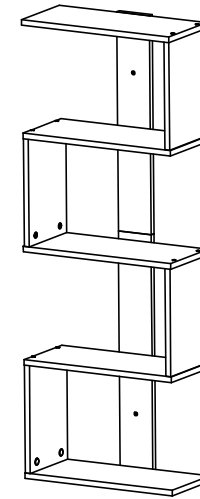

ESTANTE LIFE

COMPONENTES:

Parafuso chanf.
4,5x50 (x8)

tambor
(x8)

minifix
(x8)

tapa-furo 18mm
(x8)

tapa-furo 12mm
(x10)