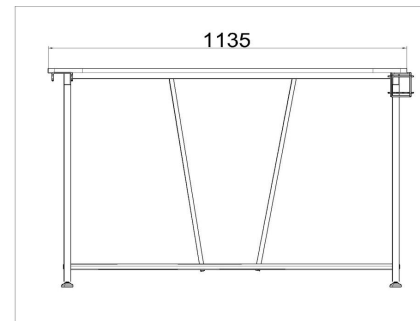

DESENHO TÉCNICO EM 3D

FOTOS DO PRODUTO MONTADO