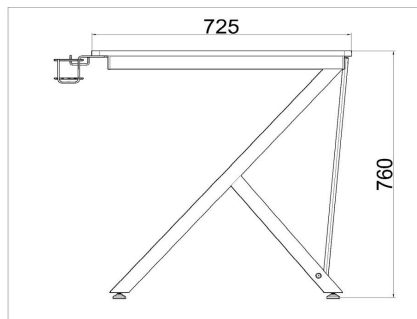

DESENHO TÉCNICO EM 3D

FOTOS DO PRODUTO MONTADO