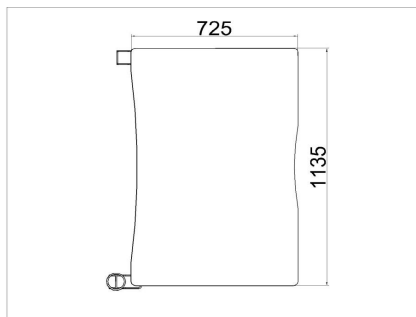

DESENHO TÉCNICO EM 3D

FOTOS DO PRODUTO MONTADO