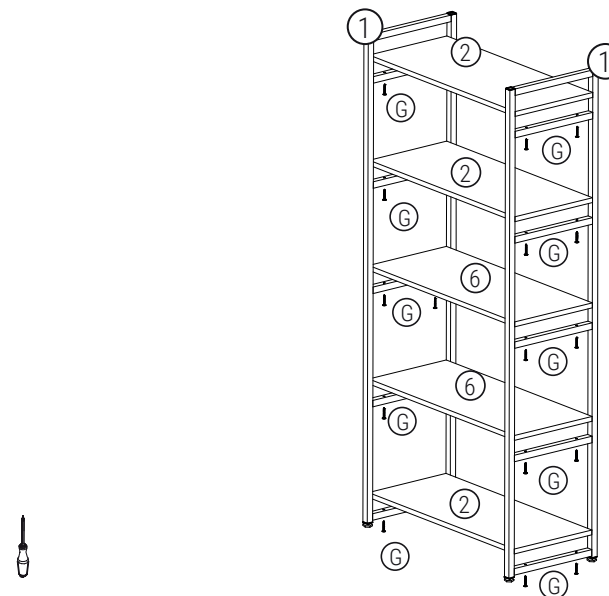

GRUPO
MULTIVISÃO[®]
 Desde 1985

ESTANTE COM PORTAS

LINHA
URBANA

Estantería con puertas

INSTRUÇÕES DE MONTAGEM

Componentes

- 2 Traves laterais ①
- 3 Prateleiras ②
- 1 Fundo ③
- 2 Prateleiras laterais ④
- 2 Portas ⑤
- 2 Prateleiras com furação ⑥

Ferramentas necessárias

GRUPO
MULTIVISÃO[®]
 Desde 1985

1°. Fixe as ponteiros (D) na parte superior das laterais (1), em seguida fixe as ponteiros com rosca (E) na parte inferior das laterais e fixe os niveladores (F) nas ponteiros (E).

1°. Fije las puntas (D) en la parte superior de los lados (1), luego fije las puntas con rosca (E) en la parte inferior de los laterales y fije los niveladores (F) en las puntas (E).

2°. Fixe as prateleiras (2) e (6) nas laterais (1) utilizando os parafusos (G).