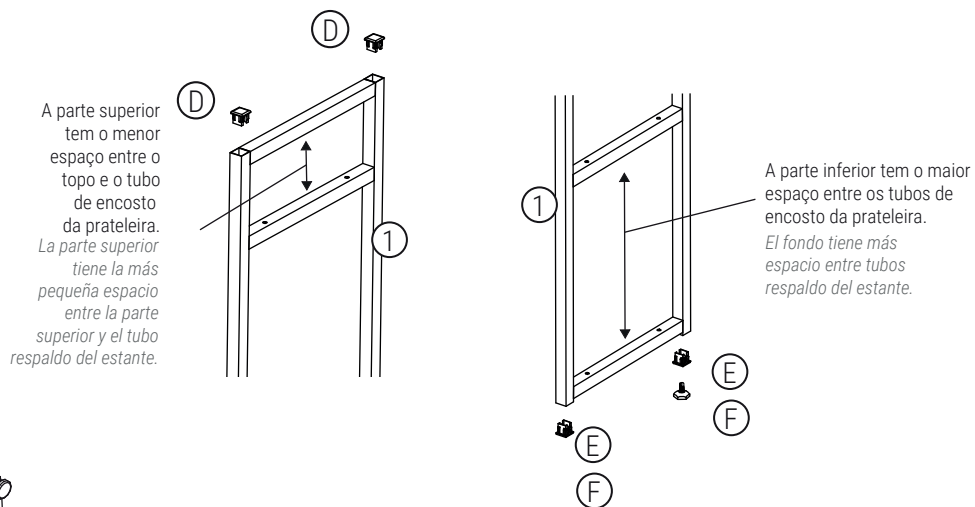

GRUPO
MULTIVISÃO[®]
 Desde 1985

ESTANTE COM PORTAS

LINHA
URBANA

Estantería con puertas

INSTRUÇÕES DE MONTAGEM

Componentes

- 2 Traves laterais ①
- 3 Prateleiras ②
- 1 Fundo ③
- 2 Prateleiras laterais ④
- 2 Portas ⑤
- 2 Prateleiras com furação ⑥

Ferramentas necessárias

GRUPO
MULTIVISÃO[®]
 Desde 1985

1°. Fixe as ponteiros (D) na parte superior das laterais (1), em seguida fixe as ponteiros com rosca (E) na parte inferior das laterais e fixe os niveladores (F) nas ponteiros (E).