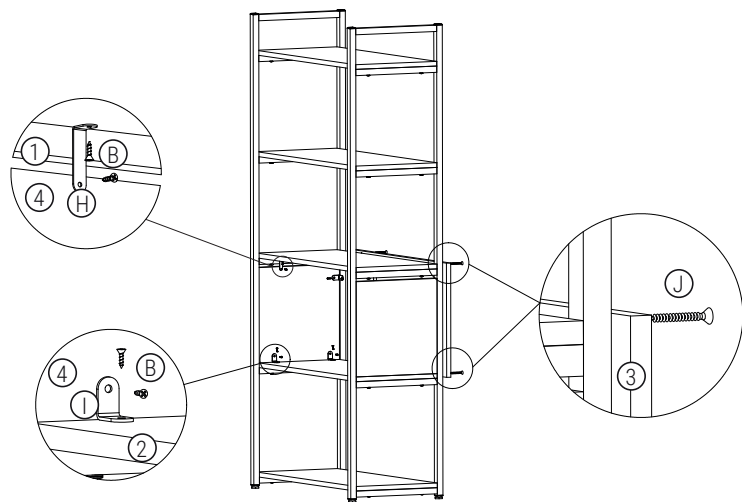

1°. Fixe as ponteiros (D) na parte superior das laterais (1), em seguida fixe as ponteiros com rosca (E) na parte inferior das laterais e fixe os niveladores (F) nas ponteiros (E).

1°. Fije las puntas (D) en la parte superior de los lados (1), luego fije las puntas con rosca (E) en la parte inferior de los laterales y fije los niveladores (F) en las puntas (E).

2°. Fixe as prateleiras (2) e (6) nas laterais (1) utilizando os parafusos (G).

2°. Fijar los estantes (2) y (6) en los laterales (1) mediante los tornillos (G).

3°. Fixe as prateleiras laterais (4) utilizando as cantoneiras (H) e (I) e os parafusos (B), em seguida fixe o fundo (3) com os parafusos (J).

3°. Fije los estantes laterales (4) utilizando las escuadras (H) y (I) y los tornillos (B), luego fije la parte inferior (3) con los tornillos (J).

4°. Fixe os arremates (K) nas portas (5) utilizando os parafusos (A), em seguida fixe as dobradiças (C) com os parafusos (B).

4°. Fije los embellecedores (K) en las puertas (5) con los tornillos (A) y luego fije los bisagras (C) con tornillos (B).