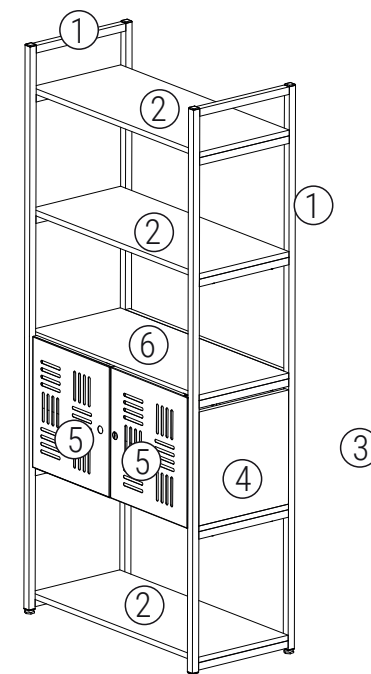

GRUPO
MULTIVISÃO[®]
 Desde 1985

ESTANTE COM PORTAS

LINHA
URBANA

Estantería con puertas

INSTRUÇÕES DE MONTAGEM

Componentes

- 2 Traves laterais ①
- 3 Prateleiras ②
- 1 Fundo ③
- 2 Prateleiras laterais ④
- 2 Portas ⑤
- 2 Prateleiras com furação ⑥

Ferramentas necessárias

GRUPO
MULTIVISÃO[®]
 Desde 1985

1°. Fixe as ponteiros (D) na parte superior das laterais (1), em seguida fixe as ponteiros com rosca (E) na parte inferior das laterais e fixe os niveladores (F) nas ponteiros (E).