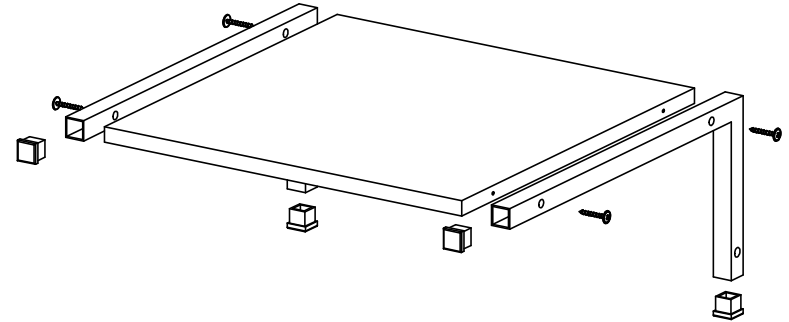

MESA UP

COMPONENTES

**Parafuso
4.8x50
(4)**

**Parafuso
4.8x30
(4)**

**Manipulo
sextavado
(4)**

**Manipulo
Borboleta
(4)**

**Ponteira
20x20 (8)**