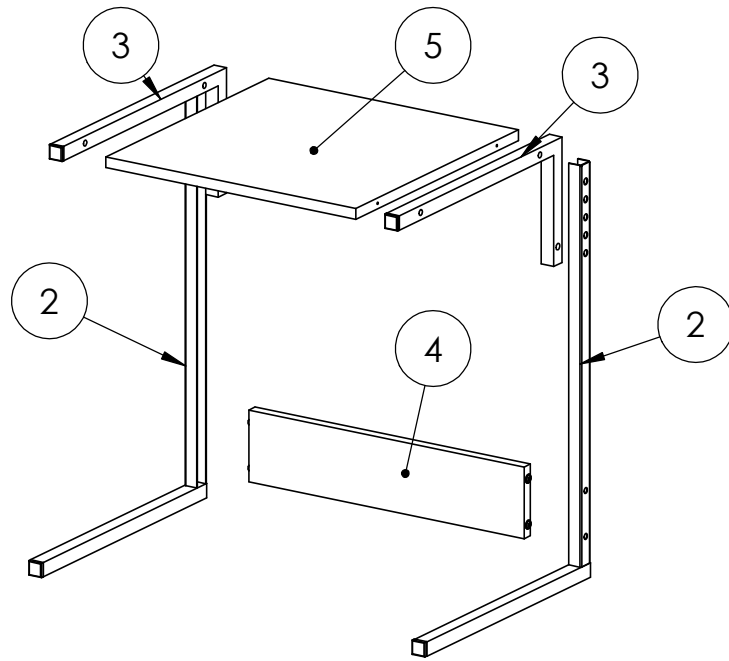

MESA UP

COMPONENTES

**Parafuso
4.8x50
(4)**

**Parafuso
4.8x30
(4)**

**Manipulo
sextavado
(4)**

**Manipulo
Borboleta
(4)**

**Ponteira
20x20 (8)**