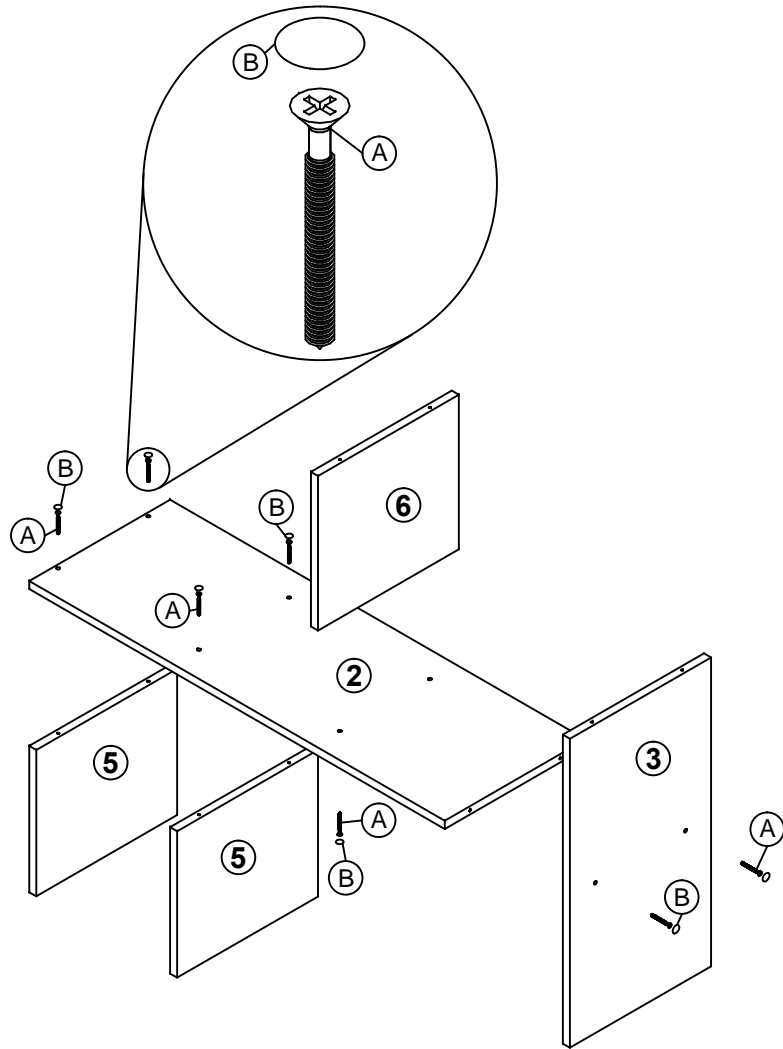

## MODULAR 900 VISTA EXPLODIDA:

Peças	Matéria-prima	Quantidade	Medidas
1-Base	MDP	1	15 X 900 X 300
2-Rapisa	MDP	1	15 X 300 X 885
3-Lateral	MDP	1	15 X 300 X 570
4-Cubierta	MDP	1	15 X 300 X 300
5-División	MDP	2	15 X 300 X 270
6-División	MDP	1	15 X 300 X 285

## COMPONENTES:

1º Fijar las piezas nº3, nº5, nº6 en la pieza nº2 con los tornillos (A) y los tapa agujeros (B) como en el diseño.

2º Fijar las piezas nº1, nº4 en lo mueble con los tornillos (A) y los tapa agujeros (B) como en el diseño.