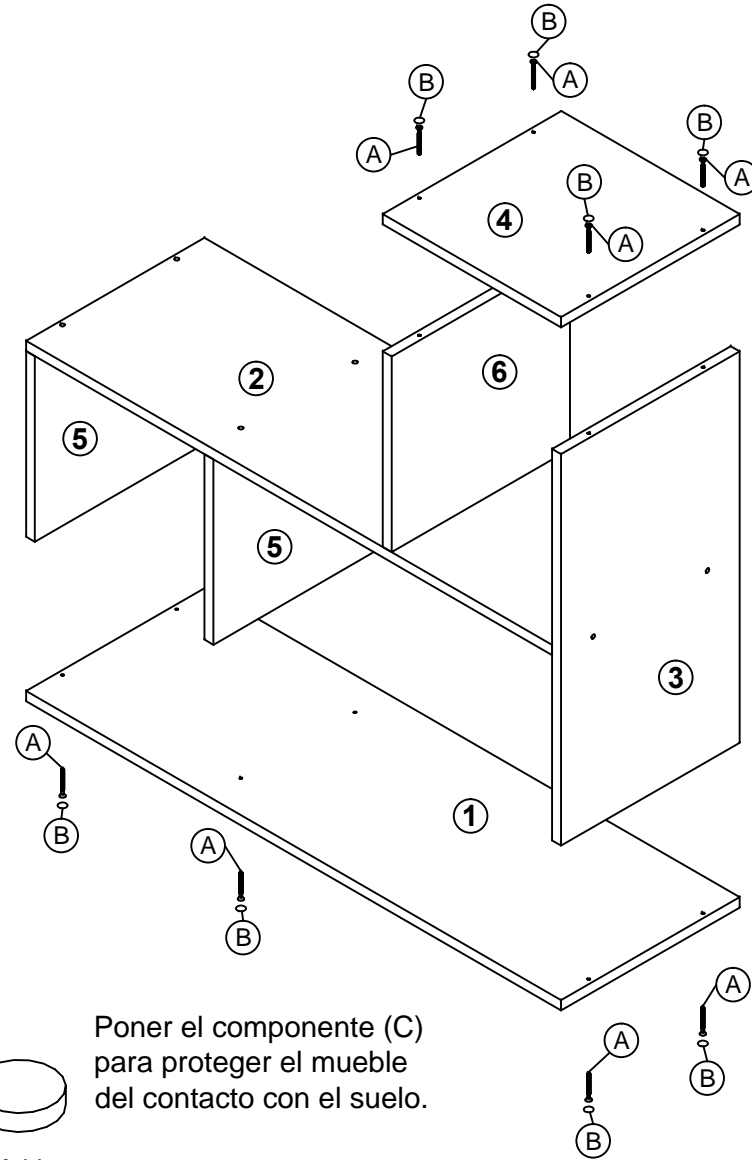

## MODULAR 900 VISTA EXPLODIDA:

Peças	Matéria-prima	Quantidade	Medidas
1-Base	MDP	1	15 X 900 X 300
2-Rapisa	MDP	1	15 X 300 X 885
3-Lateral	MDP	1	15 X 300 X 570
4-Cubierta	MDP	1	15 X 300 X 300
5-División	MDP	2	15 X 300 X 270
6-División	MDP	1	15 X 300 X 285

## COMPONENTES:

1º Fijar las piezas nº3, nº5, nº6 en la pieza nº2 con los tornillos (A) y los tapa agujeros (B) como en el diseño.

2º Fijar las piezas nº1, nº4 en lo mueble con los tornillos (A) y los tapa agujeros (B) como en el diseño.