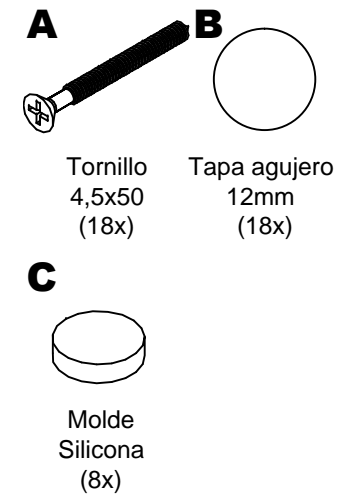

## MODULAR 900 VISTA EXPLODIDA:

Peças	Matéria-prima	Quantidade	Medidas
1-Base	MDP	1	15 X 900 X 300
2-Rapisa	MDP	1	15 X 300 X 885
3-Lateral	MDP	1	15 X 300 X 570
4-Cubierta	MDP	1	15 X 300 X 300
5-División	MDP	2	15 X 300 X 270
6-División	MDP	1	15 X 300 X 285

## COMPONENTES:

1º Fijar las piezas nº3, nº5, nº6 en la pieza nº2 con los tornillos (A) y los tapa agujeros (B) como en el diseño.

2º Fijar las piezas nº1, nº4 en lo mueble con los tornillos (A) y los tapa agujeros (B) como en el diseño.