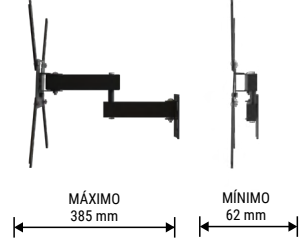

3 NÍVEIS DE INCLINAÇÃO

DISTÂNCIA DA PAREDE

14" 43"

STPA230

SUPORTE PARA TV TRIARTICULADO COM INCLINAÇÃO

PESO
15kg
SUPPORTADO

VESA MÁXIMO
400
VESA MÍNIMO
100

DISTÂNCIA
62-385
mm
DA PAREDE

INCLINAÇÃO
15°
(0° | +6° | +15°)

AJUSTE DE
±3°
NÍVEL

- Material: Aço carbono
- Pintura epóxi de alta resistência
- Fechamento centralizado
- Fácil instalação

- Peso do produto: 1,35 kg
- Dimensões da embalagem 45 x 185 x 245 mm (CxLxA)
- Caixa máster: 05 unidades