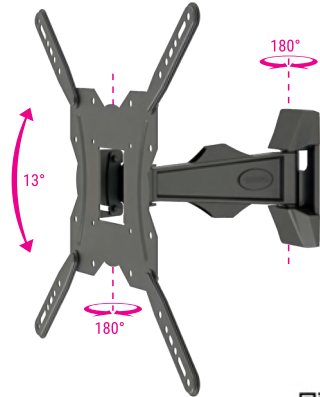

ORGANIZADOR DE CABOS

40" 75"

SUPER HD 300

SUPOORTE PARA TV BIARTICULADO COM INCLINAÇÃO

PESO
35 kg
SUPPORTADO

VESA MÁXIMO
600x400
200x200
VESA MÍNIMO

DISTÂNCIA
95-330
mm
DA PAREDE

INCLINAÇÃO
15°
(0° | 6° | 15°)

AJUSTE DE
±3°
NÍVEL

- Material: Aço carbono
- Pintura epóxi de alta resistência
- Fácil instalação

- Peso do produto: 3,02 kg
- Dimensões da embalagem: 655 x 130 x 73 mm (CxLxA)
- Caixa máster: 03 unidades

DISTÂNCIA DA PAREDE

ATÉ 13° DE INCLINAÇÃO

23" 56"

MI400S

SUPOORTE PARA TV BIARTICULADO COM INCLINAÇÃO

PESO
25 kg
SUPPORTADO

VESA MÁXIMO
400
100
VESA MÍNIMO

DISTÂNCIA
62-277
mm
DA PAREDE