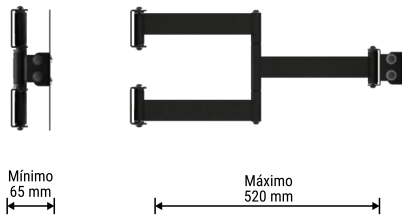

DISTÂNCIA DA PAREDE