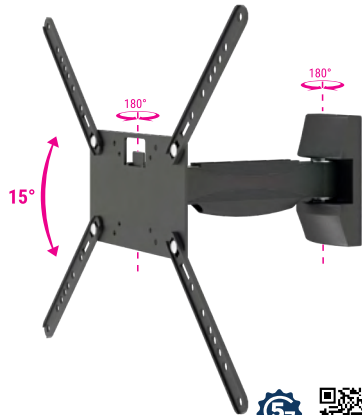

14" 56"

STPA46

SUORTE PARA TV BIARTICULADO COM INCLINAÇÃO

PESO
25kg
SUPPORTADO

VESA MÁXIMO
400
VESA MÍNIMO
75

DISTÂNCIA
60-270
mm
DA PAREDE

INCLINAÇÃO
15°
(0° | +6° | +15°)

AJUSTE DE
±3°
NÍVEL

ORGANIZADOR
DE CABOS

- Material: Aço carbono
- Pintura epóxi de alta resistência
- Fácil instalação

- Peso do produto: 1,89 kg
- Dimensões da embalagem 260 x 245 x 60 mm (CxLxA)
- Caixa máster: 04 unidades

BIARTICULADO