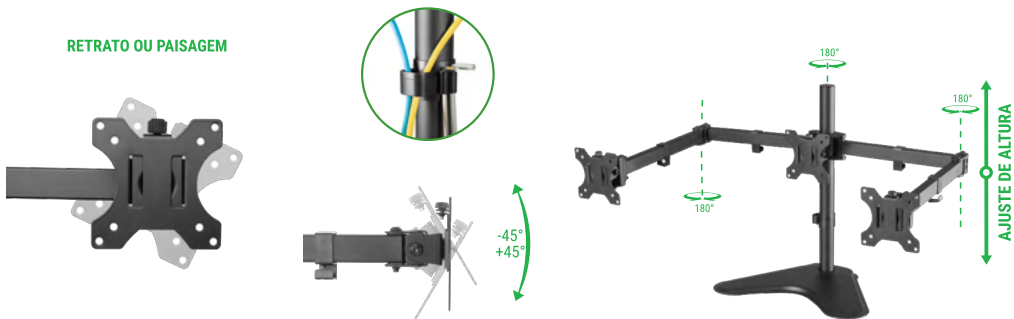

RETRATO OU PAISAGEM

13" 27"

MT3ERGO

SUPOORTE DE MESA TRIARTICULADO COM INCLINAÇÃO PARA 3 MONITORES

PESO SUPORTADO

7kg

POR TELA

VESA MÁXIMO

100

VESA MÍNIMO

50

INCLINAÇÃO

45°

(-15°/+15°)

AJUSTE

DE ALTURA

PARA

3 TELAS

NORMA

NR17

REGULAMENTADORA

ORGANIZADOR

DE CABOS

- Material: Aço carbono
- Pintura epóxi de alta resistência
- Fácil instalação
- Modo de visualização: Paisagem ou retrato

- Peso do produto: 7,36 kg
- Dimensões da embalagem: 805 x 230 x 115 mm (CxLxA)
- Caixa máster: 01 unidade