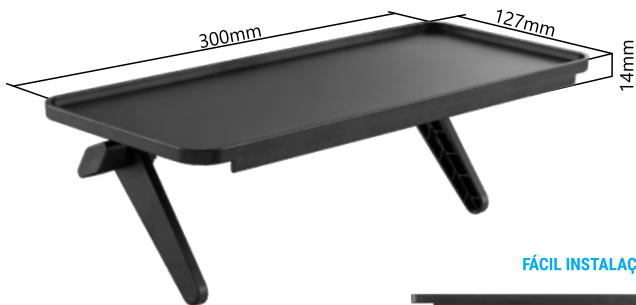

±3°

NÍVEL

ORGANIZADOR

DE CABOS

DISPONÍVEL NAS CORES:

BRANCO
WHITE (BRANCO)

PRETO
BLACK (PRETO)

TETO

- Material: Aço carbono
- Pintura epóxi de alta resistência
- Peso do produto: 3,46 kg

- Dimensões da embalagem
810 x 182 x 100 mm (CxLxA)
- Caixa máster: 01 unidade

DIMENSÕES DO PRODUTO

FÁCIL INSTALAÇÃO