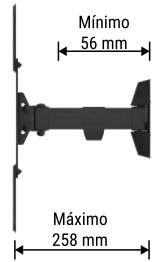

BIARTICULADO

ATÉ 15° DE INCLINAÇÃO

ORGANIZADOR DE CABOS

DISTÂNCIA DA PAREDE

23" 58"

MI150

SUORTE PARA TV BIARTICULADO COM INCLINAÇÃO

PESO
20kg
SUPPORTADO