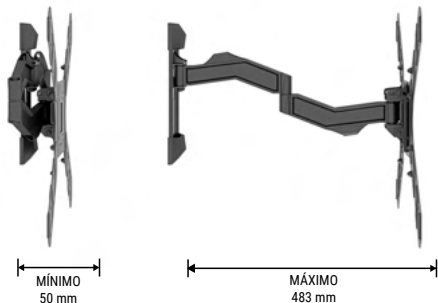

FÁCIL INSTALAÇÃO!

PESO
65kg
SUPPORTADO

VESA
800x400
MÁXIMO

DISTÂNCIA
72-408
mm
DA PAREDE

INCLINAÇÃO
15°
(-3°/+12°)

AJUSTE DE
±3°
NÍVEL

- Material: Aço carbono
- Pintura epóxi de alta resistência
- **Fechamento centralizado**
- Fácil instalação
- Já vem montado

- Peso do produto: 4,5 kg
- Dimensões da embalagem: 910 x 272 x 70 mm (CxLxA)
- Caixa máster: 02 unidades

DISTÂNCIA DA PAREDE

Mínimo
58 mm

Fechamento centralizado

Máximo
475 mm

32" 75"

MI6BA

SUPORTE PARA TV TRIARTICULADO COM INCLINAÇÃO

PESO
50kg
SUPPORTADO

VESA
600x400
MÁXIMO

DISTÂNCIA
58-475
mm
DA PAREDE

INCLINAÇÃO
15°
(-3°/+12°)

AJUSTE DE
±3°
NÍVEL

ORGANIZADOR
DE CABOS

- Material: Aço carbono
- Pintura epóxi de alta resistência
- **Fechamento centralizado**
- Fácil instalação
- Já vem montado

- Peso do produto: 5,415 kg
- Dimensões da embalagem: 720 x 300 x 70 mm (CxLxA)
- Caixa máster: 02 unidades

DISTÂNCIA DA PAREDE

26" 65"

MI5PC

SUPORTE PARA TV TRIARTICULADO COM INCLINAÇÃO

PESO
45 kg
SUPPORTADO