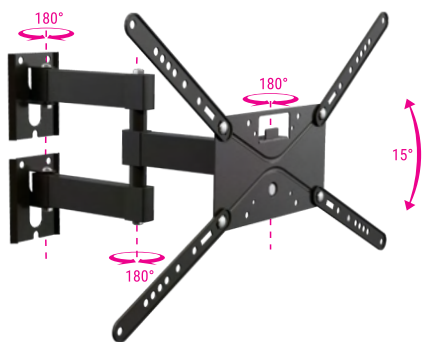

TRIARTICULADO

DISTÂNCIA DA PAREDE

14" 56"

STPA355

SUPOORTE PARA TV TRIARTICULADO COM INCLINAÇÃO

PESO
35 kg
SUPPORTADO

VESA MÁXIMO
400
75
VESA MÍNIMO

DISTÂNCIA
62-385
mm
DA PAREDE

INCLINAÇÃO
15°
(0° | +6° | +15°)

AJUSTE DE
±3°
NÍVEL

DISPONÍVEL NAS CORES:

- Material: Aço carbono
- Pintura epóxi de alta resistência
- Fechamento centralizado
- Fácil instalação
- Já vem montado

- Peso do produto: 2,47 kg
- Dimensões da embalagem: 310 x 230 x 60 mm (CxLxA)
- Caixa máster: 03 unidades

DISTÂNCIA DA PAREDE

3 NÍVEIS DE INCLINAÇÃO

14" 58"

M3

SUPOORTE TRIARTICULADO COM INCLINAÇÃO

PESO
25 kg
SUPPORTADO

VESA MÁXIMO
400
75
VESA MÍNIMO

DISTÂNCIA
62-385
mm
DA PAREDE