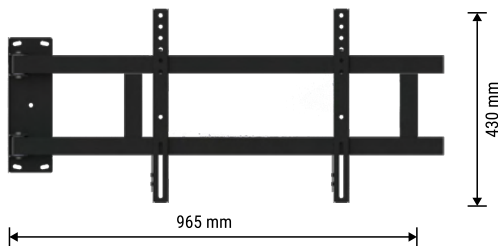

DISTÂNCIA
83
mm
DA PAREDE

INCLINAÇÃO
15°
(0° | +6° | +15°)

AJUSTE DE
±3°
NÍVEL

- Material: Aço carbono
- Pintura epóxi de alta resistência
- Fácil instalação
- Já vem montado

- Peso do produto: 1,345 kg
- Dimensões da embalagem: 260 x 130 x 70 mm (CxLxA)
- Caixa máster: 02 unidades

DIMENSÕES DO SUPORTE

VOCÊ ESCOLHE O LADO DA ARTICULAÇÃO

OPÇÃO DE FIXAÇÃO PARA AMBOS OS LADOS: DIREITA E ESQUERDA

43" 65"

STPA 90

SUPORTE PARA TV ARTICULADO

PESO
35 kg
SUPPORTADO

VESA
600x400
MÁXIMO

AJUSTE DE
±3°
NÍVEL

ANGULO DE
90°
EM RELAÇÃO A FIXAÇÃO

DISTÂNCIA
55
mm
DA PAREDE

- Material: Aço carbono
- Pintura epóxi de alta resistência
- Fácil instalação
- Já vem montado

- Peso do produto: 3,46 kg
- Dimensões da embalagem: 995 x 310 x 50 mm (CxLxA)
- Caixa máster: 01 unidade