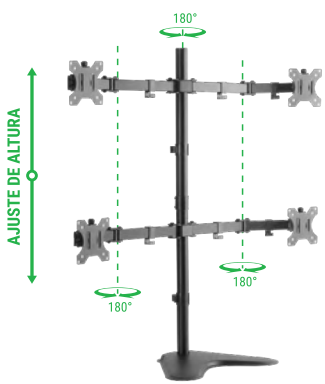

- Material: Aço carbono, alumínio e acabamento em plástico
- Ajuste de altura: 160 a 410 mm
- Fácil instalação

- Peso do produto: 3,88 kg
- Dimensões da embalagem 675 x 172 x 150 mm (CxLxA)
- Caixa máster: 04 unidades

- Material: Aço carbono, alumínio e acabamento em plástico
- Ajuste de altura: 160 a 410 mm
- Fácil instalação
- Peso do produto: 2,33 kg
- Dimensões da embalagem: 405 x 292 x 122 mm (CxLxA)
- Caixa máster: 02 unidades