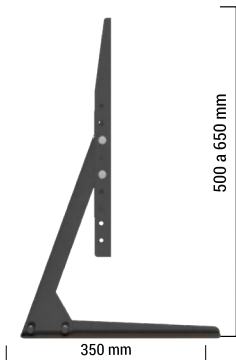

Para telas MAIORES e MENORES

Distância conforme o VESA

PÉS ANTI-DESLIZANTES

As curvas das
hastes garantem
+ ESTABILIDADE
+ SEGURANÇA

32" 75"

STAND200

BASE PARA TV COM AJUSTE DE ALTURA

PESO
36 kg
SUPPORTADO

VESA
800x400
MÁXIMO

AJUSTES
DE ALTURA

FIXO

- Material: Aço carbono
- Pintura epóxi de alta resistência
- Fácil instalação

- Peso do produto: 2,32 kg
- Dimensões da embalagem: 550 x 300 x 70 mm (CxLxA)
- Caixa máster: 03 unidades