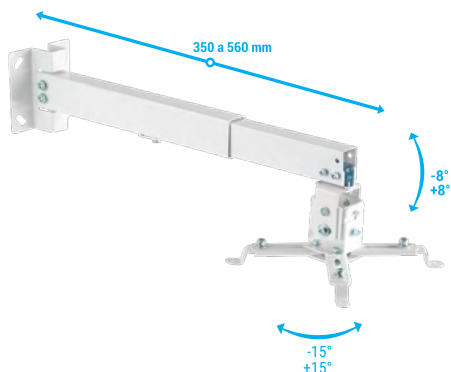

Passagem dos cabos
por dentro do suporte