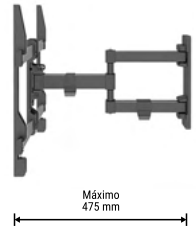

- Peso do produto: 4,5 kg
- Dimensões da embalagem: 910 x 272 x 70 mm (CxLxA)
- Caixa máster: 02 unidades

DISTÂNCIA DA PAREDE

Mínimo
58 mm

Fechamento centralizado

Máximo
475 mm

32" 75"

MI6BA

SUPORTE PARA TV TRIARTICULADO COM INCLINAÇÃO

PESO
50kg
SUPPORTADO

VESA
600x400
MÁXIMO

DISTÂNCIA
58-475
mm
DA PAREDE

INCLINAÇÃO
15°
(-3°/+12°)

AJUSTE DE
±3°
NÍVEL

ORGANIZADOR
DE CABOS

- Material: Aço carbono
- Pintura epóxi de alta resistência
- **Fechamento centralizado**
- Fácil instalação
- Já vem montado