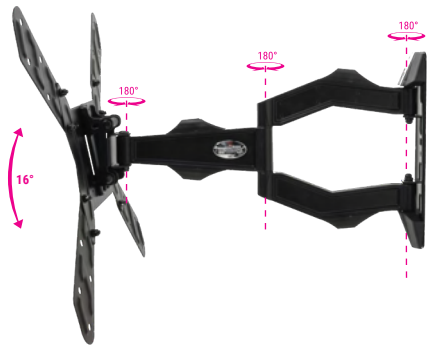

DISTÂNCIA
62-385
mm
DA PAREDE

INCLINAÇÃO
15°
(0° | +6° | +15°)

AJUSTE DE
±3°
NÍVEL

- Material: Aço carbono
- Pintura epóxi de alta resistência
- Fechamento centralizado
- Fácil instalação

- Peso do produto: 1,35 kg
- Dimensões da embalagem 45 x 185 x 245 mm (CxLxA)
- Caixa máster: 05 unidades

DISTÂNCIA DA PAREDE

ORGANIZADOR DE CABOS

22" 58"

MI340

SUPORTE PARA TV TRIARTICULADO COM INCLINAÇÃO

PESO
35kg
SUPPORTADO

VESA MÁXIMO
400
VESA MÍNIMO
75

DISTÂNCIA
63-490
mm
DA PAREDE