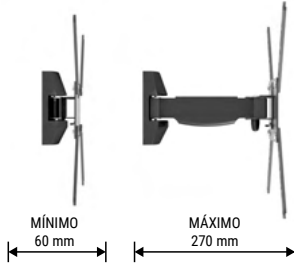

VESA MÁXIMO
400
VESA MÍNIMO
100

DISTÂNCIA
56-258
mm
DA PAREDE

INCLINAÇÃO
15°
(-10° | +5°)

AJUSTE DE
±3°
NÍVEL

ORGANIZADOR
DE CABOS

- Material: Aço carbono
- Pintura epóxi de alta resistência
- Fácil instalação
- Já vem montado

- Peso do produto: 2,1 kg
- Dimensões da embalagem 285 x 226 x 67 mm (CxLxA)
- Caixa máster: 08 unidades

DISTÂNCIA DA PAREDE

ORGANIZADOR DE CABOS

14" 56"

STPA46

SUORTE PARA TV BIARTICULADO COM INCLINAÇÃO

PESO
25kg
SUPPORTADO