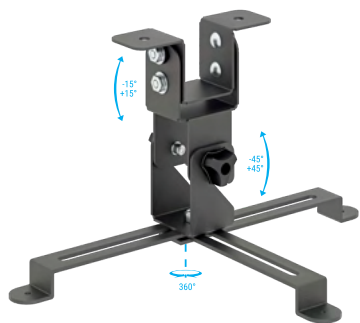

7 896643 409132

MULTIPROJ M - BR

7 896643 409163

SISTEMA DE PÊNDULO QUE PERMITE AJUSTE EM TETOS IRREGULARES

Engate fácil

INCLINAÇÃO -45° / +45°

MULTIPROJ-20

SUPOORTE PARA PROJETOR