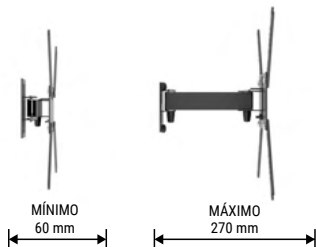

3 NÍVEIS DE INCLINAÇÃO

DISTÂNCIA DA PAREDE

14" 56"

STPA-ECO

SUPORTE PARA TV BIARTICULADO COM INCLINAÇÃO

PESO

25 kg
SUPPORTADO

VESA MÁXIMO

400

VESA MÍNIMO

75

DISTÂNCIA

60-270

DA PAREDE

INCLINAÇÃO

15°

(0° | +6° | +15°)

AJUSTE DE

±3°

NÍVEL

DISPONÍVEL NAS CORES:

BRANCO
PRETO

PRETO
BRANCO

- Material: Aço carbono
- Pintura epóxi de alta resistência
- Fácil instalação

- Peso do produto: 1,72 kg
- Dimensões da embalagem 260 x 125 x 52 mm (CxLxA)
- Caixa máster: 04 unidades

STPA-ECO - BR