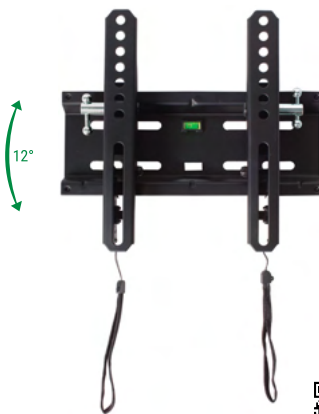

23" 65"

HDT40

SUPORTE PARA TV INCLINÁVEL

PESO
45 kg
SUPPORTADO

VESA MÁXIMO
400
75
VESA MÍNIMO

DISTÂNCIA
40
mm
DA PAREDE

INCLINAÇÃO
12°
(0°/+12°)

NÍVEL
EMBUTIDO

ENGATE
SOFT LOCK
FÁCIL

- Material: Aço carbono
- Pintura epóxi de alta resistência
- Fácil instalação
- Já vem montado

- Peso do produto: 1,31 kg
- Dimensões da embalagem: 480 x 115 x 50 mm (CxLxA)
- Caixa máster: 06 unidades

HDT40 - PR

TRAVA SOFT LOCK

NÍVEL EMBUTIDO