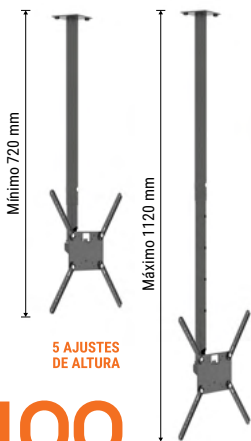

45°

(0°/+45°)

AJUSTE DE

±3°

NÍVEL

ORGANIZADOR

DE CABOS

- Material: Aço carbono
- Pintura epóxi de alta resistência
- Peso do produto:
-P: 6,30 | M: 6,525 | G: 7,825 kg

- Dimensões da embalagem: (CxLxA)
- P: 765 x 220 x 130 mm
- M: 800 x 210 x 115 mm
- G: 1.370 x 220 x 130 mm
- Caixa máster: 01 unidade

DISPONÍVEL NA COR BRANCA

Mínimo 720 mm

Máximo 1120 mm

5 AJUSTES DE ALTURA