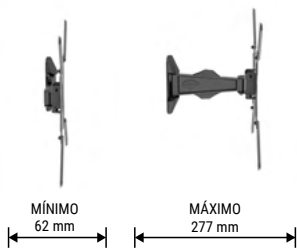

MÍNIMO
72 mm

MÁXIMO
408 mm

O SUPORTE PARA TVs GIGANTES!

Até 86"

VESA ATÉ 800

43" 86"

MI-860

SUPORTE PARA TV TRIARTICULADO COM INCLINAÇÃO

ORGANIZADOR DE CABOS

40" 75"

SUPER HD 300

SUPOORTE PARA TV BIARTICULADO COM INCLINAÇÃO

PESO
35 kg
SUPPORTADO

VESA MÁXIMO
600x400
200x200
VESA MÍNIMO

DISTÂNCIA
95-330
mm
DA PAREDE

INCLINAÇÃO
15°
(0° | 6° | 15°)

AJUSTE DE
±3°
NÍVEL

- Material: Aço carbono
- Pintura epóxi de alta resistência
- Fácil instalação

- Peso do produto: 3,02 kg
- Dimensões da embalagem: 655 x 130 x 73 mm (CxLxA)
- Caixa máster: 03 unidades

DISTÂNCIA DA PAREDE

ATÉ 13° DE INCLINAÇÃO

23" 56"

MI400S

SUPOORTE PARA TV BIARTICULADO COM INCLINAÇÃO

PESO
25 kg
SUPPORTADO

VESA MÁXIMO
400
100
VESA MÍNIMO

DISTÂNCIA
62-277
mm
DA PAREDE