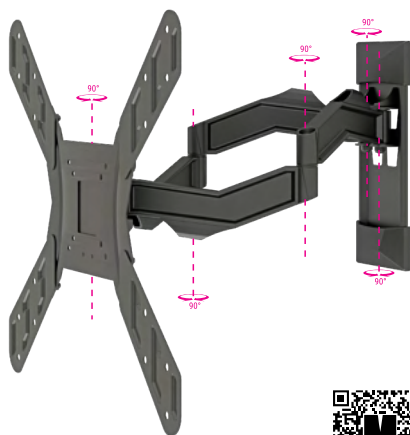

DISTÂNCIA DA PAREDE

26" 65"

MI5PC

SUPORTE PARA TV TRIARTICULADO COM INCLINAÇÃO

PESO
45 kg
SUPPORTADO

VESA MÁXIMO
400
VESA MÍNIMO
100

DISTÂNCIA
50-483
mm
DA PAREDE

INCLINAÇÃO
15°
(-3°/+12°)

AJUSTE DE
±3°
NÍVEL

ORGANIZADOR
DE CABOS

MATERIAL
AI
ALUMÍNIO

- Material: Alumínio e Aço carbono
- Pintura epóxi de alta resistência
- **Fechamento centralizado**
- Fácil instalação
- Já vem montado

- Peso do produto: 3,435 kg
- Dimensões da embalagem 505 x 290 x 60 mm (CxLxA)
- Caixa máster: 04 unidades

DISTÂNCIA DA PAREDE