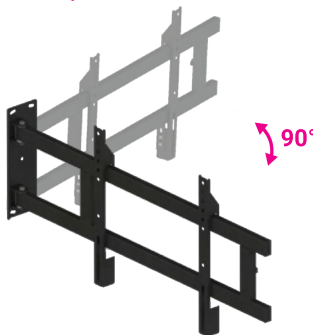

M2-PR

7 896643 441231 >

3 NÍVEIS DE INCLINAÇÃO

14" 56"

STPA600

SUPORTE PARA TV ARTICULADO COM INCLINAÇÃO

PESO
35 kg
SUPPORTADO

VESA MÁXIMO
**400
75**
VESA MÍNIMO

DISTÂNCIA
83
mm
DA PAREDE

INCLINAÇÃO
15°
(0° | +6° | +15°)

AJUSTE DE
±3°
NÍVEL

- Material: Aço carbono
- Pintura epóxi de alta resistência
- Fácil instalação
- Já vem montado

- Peso do produto: 1,345 kg
- Dimensões da embalagem: 260 x 130 x 70 mm (CxLxA)
- Caixa máster: 02 unidades

DIMENSÕES DO SUPORTE

VOCÊ ESCOLHE O LADO DA ARTICULAÇÃO

OPÇÃO DE FIXAÇÃO PARA AMBOS OS LADOS: DIREITA E ESQUERDA

43" 65"

STPA 90

SUPORTE PARA TV ARTICULADO

PESO
35 kg
SUPPORTADO

VESA
600x400
MÁXIMO

AJUSTE DE
±3°
NÍVEL

ANGULO DE
90°
EM RELAÇÃO A FIXAÇÃO

DISTÂNCIA
55
mm
DA PAREDE

- Material: Aço carbono
- Pintura epóxi de alta resistência
- Fácil instalação
- Já vem montado

- Peso do produto: 3,46 kg
- Dimensões da embalagem: 995 x 310 x 50 mm (CxLxA)
- Caixa máster: 01 unidade