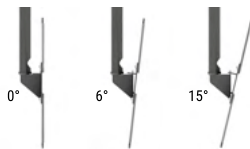

19" 56"

SKY 100

SUPOORTE PARA TV DE TETO COM INCLINAÇÃO E ROTAÇÃO

PESO

35 kg

SUPORTADO

VESA MÁXIMO

400

VESA MÍNIMO

75

ROTAÇÃO

360°

COM TRAVA

INCLINAÇÃO

15°

(0° | 6° | 15°)

AJUSTE DE

±3°

NÍVEL

ORGANIZADOR

DE CABOS

DISPONÍVEL NAS CORES:

BRANCO
WHITE (BLANCO)

PRETO
BLACK (NERO)

- Material: Aço carbono
- Pintura epóxi de alta resistência
- Peso do produto: 2,74 kg

- Dimensões da embalagem
  630 x 150 x 100 mm (CxLxA)
- Caixa máster: 02 unidades