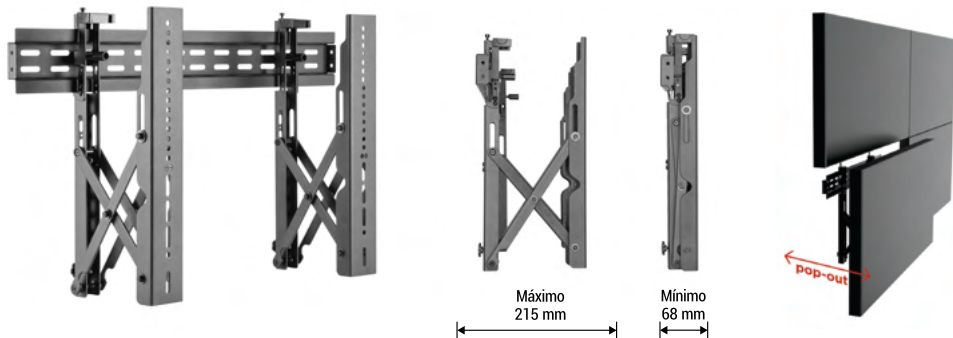

- Dimensões das embalagem:
 - caixa: 410 x 72 x 50 mm (CxLxA)
 - blister: 415 x 120 x 62 mm (CxLxA)
- Caixa máster:
 - caixa: 04 unidades
 - blister: 04 unidades

FÁCIL ACESSO AOS CABOS COM APENAS 1 TOQUE