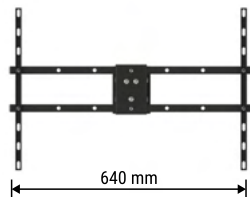

MÍNIMO
72 mm

MÁXIMO
408 mm

O SUPORTE PARA TVs GIGANTES!

Até 86"

VESA ATÉ 800

43" 86"

MI-860

SUPORTE PARA TV TRIARTICULADO COM INCLINAÇÃO

INCLINAÇÃO
15°
(0° | +6° | +15°)

AJUSTE DE
±3°
NÍVEL

- Material: Aço carbono
- Pintura epóxi de alta resistência
- Fechamento centralizado
- Fácil instalação
- Já vem montado

- Peso do produto: 1,86 kg
- Dimensões da embalagem: 280 x 230 x 60 mm (CxLxA)
- Caixa máster: 05 unidades

ORGANIZADOR DE CABOS

40" 75"

SUPER HD 300

SUPOORTE PARA TV BIARTICULADO COM INCLINAÇÃO

PESO
35 kg
SUPPORTADO

VESA MÁXIMO
600x400
200x200
VESA MÍNIMO

DISTÂNCIA
95-330
mm
DA PAREDE

INCLINAÇÃO
15°
(0° | 6° | 15°)