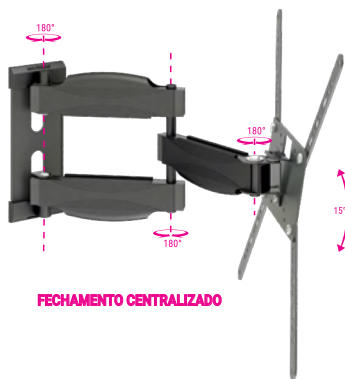

MI250

SUPOORTE PARA TV TRIARTICULADO COM INCLINAÇÃO

PESO 35 kg SUPORTADO	VESA MÁXIMO 400 VESA MÍNIMO 100	DISTÂNCIA 70-424 mm DA PAREDE	INCLINAÇÃO 15° (-10° | +5°)	AJUSTE DE ±3° NÍVEL	ORGANIZADOR DE CABOS	PRONTO PARA INSTALAR

- Material: Aço carbono
- Pintura epóxi de alta resistência
- Fácil instalação
- Já vem montado

- Peso do produto: 2,4 kg
- Dimensões da embalagem 255 x 236 x 67 mm (CxLxA)
- Caixa máster: 06 unidades