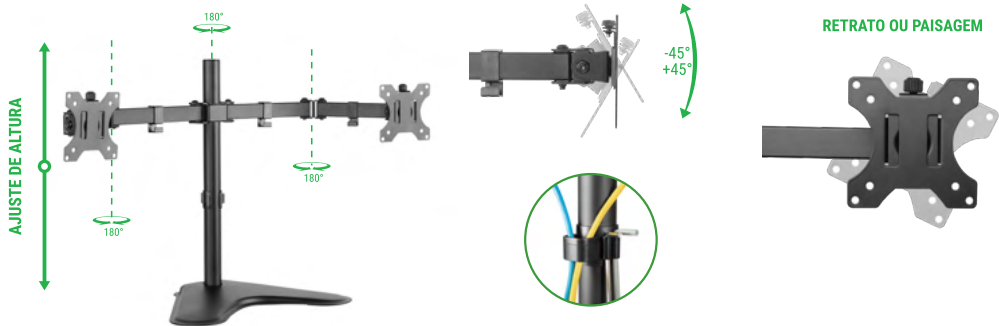

13" 27"

MT2ERGO

SUPOORTE DE MESA TRIARTICULADO COM INCLINAÇÃO PARA 2 MONITORES

PESO SUPORTADO

8kg

POR TELA

VESA MÁXIMO

100

VESA MÍNIMO

50

INCLINAÇÃO

45°

(-15°/+15°)

AJUSTE

DE ALTURA

PARA

2 TELAS

NORMA

NR17

REGULAMENTADORA

ORGANIZADOR

DE CABOS

- Material: Aço carbono
- Pintura epóxi de alta resistência
- Fácil instalação
- Modo de visualização: Paisagem ou retrato

- Peso do produto: 6,52 kg
- Dimensões da embalagem: 805 x 230 x 115 mm (CxLxA)
- Caixa máster: 01 unidade