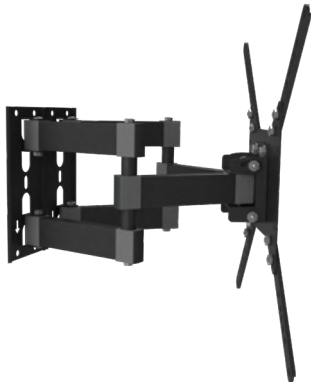

PESO
50kg
SUPPORTADO

VESA
600x400
MÁXIMO

DISTÂNCIA
58-475
mm
DA PAREDE

INCLINAÇÃO
15°
(-3°/+12°)

AJUSTE DE
±3°
NÍVEL

ORGANIZADOR
DE CABOS

- Material: Aço carbono
- Pintura epóxi de alta resistência
- **Fechamento centralizado**
- Fácil instalação
- Já vem montado

- Peso do produto: 5,415 kg
- Dimensões da embalagem: 720 x 300 x 70 mm (CxLxA)
- Caixa máster: 02 unidades

DISTÂNCIA DA PAREDE

26" 65"

MI5PC

SUPORTE PARA TV TRIARTICULADO COM INCLINAÇÃO

PESO
45 kg
SUPPORTADO

VESA MÁXIMO
400
VESA MÍNIMO
100

DISTÂNCIA
50-483
mm
DA PAREDE

INCLINAÇÃO
15°
(-3°/+12°)

AJUSTE DE
±3°
NÍVEL

ORGANIZADOR
DE CABOS

MATERIAL
AI
ALUMÍNIO

- Material: Alumínio e Aço carbono
- Pintura epóxi de alta resistência
- **Fechamento centralizado**
- Fácil instalação
- Já vem montado

- Peso do produto: 3,435 kg
- Dimensões da embalagem 505 x 290 x 60 mm (CxLxA)
- Caixa máster: 04 unidades

DISTÂNCIA DA PAREDE

26" 75"

STPA2000

SUPORTE PARA TV TRIARTICULADO COM INCLINAÇÃO

PESO
50 kg
SUPPORTADO