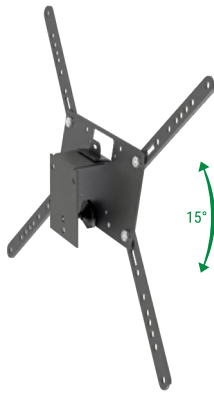

VESA MÁXIMO
200
75
VESA MÍNIMO

DISTÂNCIA
40
mm
DA PAREDE

INCLINAÇÃO
12°
(0°/+12°)

NÍVEL
EMBUTIDO

ENGATE
SOFT LOCK
FÁCIL

- Material: Aço carbono
- Pintura epóxi de alta resistência
- Fácil instalação
- Já vem montado

- Peso do produto: 1,09 kg
- Dimensões da embalagem: 295 x 110 x 55 mm (CxLxA)
- Caixa máster: 06 unidades

HD599S - PR

INCLINÁVEL

SISTEMA ANTI-FURTO

(cadeado não incluso)

ATÉ 15° DE INCLINAÇÃO

14" 56"

STPA550