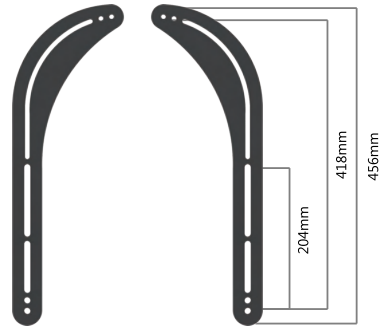

FIXAÇÃO INFERIOR

32" 70"

SPHT-SBAR

SUORTE PARA BARRA DE SOM

PESO

15kg

SUPORTADO

FIXAÇÃO

UNIVERSAL

- Material: Aço carbono
- Pintura epóxi de alta resistência
- Fácil instalação

- Peso do produto: 1,010 kg
- Dimensões da embalagem: 475 x 170 x 20 mm (CxLxA)
- Caixa máster: 05 unidades

SPHT-SBAR

7 896643 449114 >