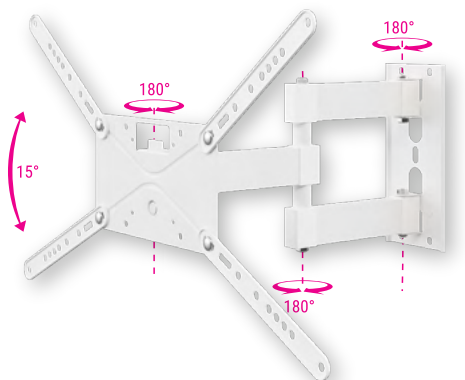

DISTÂNCIA DA PAREDE

14" 56"

STPA355

SUPOORTE PARA TV TRIARTICULADO COM INCLINAÇÃO

PESO
35 kg
SUPPORTADO

VESA MÁXIMO
400
75
VESA MÍNIMO

DISTÂNCIA
62-385
mm
DA PAREDE

INCLINAÇÃO
15°
(0° | +6° | +15°)

AJUSTE DE
±3°
NÍVEL

DISPONÍVEL NAS CORES:

- Material: Aço carbono
- Pintura epóxi de alta resistência
- Fechamento centralizado
- Fácil instalação
- Já vem montado

- Peso do produto: 2,47 kg
- Dimensões da embalagem: 310 x 230 x 60 mm (CxLxA)
- Caixa máster: 03 unidades