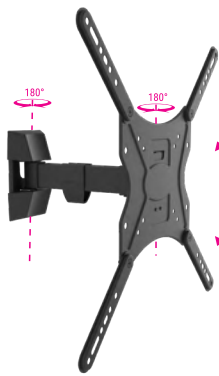

ATÉ 15° DE INCLINAÇÃO

ORGANIZADOR DE CABOS

DISTÂNCIA DA PAREDE

23" 58"

MI150

SUORTE PARA TV BIARTICULADO COM INCLINAÇÃO

PESO
20kg
SUPPORTADO

VESA MÁXIMO
400
VESA MÍNIMO
100

DISTÂNCIA
56-258
mm
DA PAREDE

INCLINAÇÃO
15°
(-10° | +5°)

AJUSTE DE
±3°
NÍVEL

ORGANIZADOR
DE CABOS

- Material: Aço carbono
- Pintura epóxi de alta resistência
- Fácil instalação
- Já vem montado

- Peso do produto: 2,1 kg
- Dimensões da embalagem 285 x 226 x 67 mm (CxLxA)
- Caixa máster: 08 unidades

DISTÂNCIA DA PAREDE

ORGANIZADOR DE CABOS

14" 56"

STPA46

SUORTE PARA TV BIARTICULADO COM INCLINAÇÃO

PESO
25kg
SUPPORTADO

VESA MÁXIMO
400
VESA MÍNIMO
75

DISTÂNCIA
60-270
mm
DA PAREDE

INCLINAÇÃO
15°
(0° | +6° | +15°)

AJUSTE DE
±3°
NÍVEL

ORGANIZADOR
DE CABOS

- Material: Aço carbono
- Pintura epóxi de alta resistência
- Fácil instalação

- Peso do produto: 1,89 kg
- Dimensões da embalagem 260 x 245 x 60 mm (CxLxA)
- Caixa máster: 04 unidades

BIARTICULADO