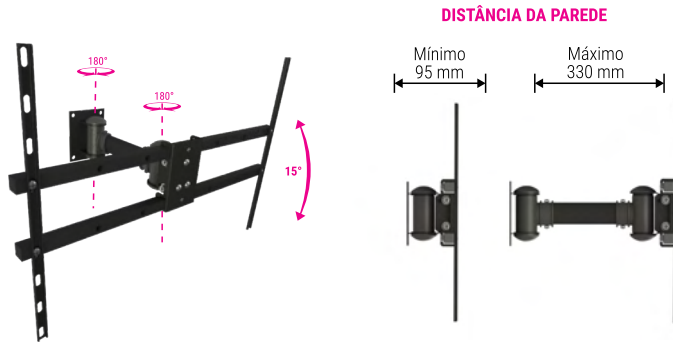

INCLINAÇÃO
15°
(0° | +6° | +15°)

AJUSTE DE
±3°
NÍVEL

- Material: Aço carbono
- Pintura epóxi de alta resistência
- Fechamento centralizado
- Fácil instalação
- Já vem montado

- Peso do produto: 1,86 kg
- Dimensões da embalagem: 280 x 230 x 60 mm (CxLxA)
- Caixa máster: 05 unidades

ORGANIZADOR DE CABOS

40" 75"

SUPER HD 300

SUPOORTE PARA TV BIARTICULADO COM INCLINAÇÃO

PESO
35 kg
SUPPORTADO

VESA MÁXIMO
600x400
200x200
VESA MÍNIMO

DISTÂNCIA
95-330
mm
DA PAREDE

INCLINAÇÃO
15°
(0° | 6° | 15°)