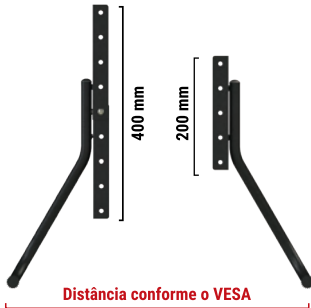

Para telas MAIORES e MENORES

Distância conforme o VESA