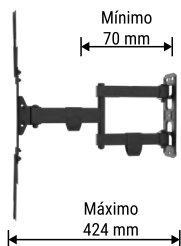

DISTÂNCIA DA PAREDE