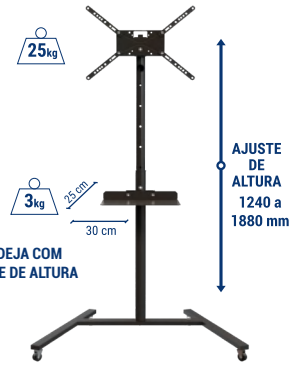

3 NÍVEIS DE INCLINAÇÃO

BANDEJA COM AJUSTE DE ALTURA

AJUSTE DE ALTURA
1240 a 1880 mm

19" 56"

PEDESTAL CLASS

PEDESTAL COM RODÍZIOS PARA TV E LAPTOP

PESO SUPORTADO

25kg

TELA

PESO SUPORTADO

3 kg

BANDEJA

VESA MÁXIMO

400

75

VESA MÍNIMO

INCLINAÇÃO

15°

(0° | 6° | 15°)

AJUSTES

DE ALTURA

ORGANIZADOR

DE CABOS

- Material: Aço carbono
- Pintura epóxi de alta resistência
- Fácil instalação

- Peso do produto: 7,285 kg
- Dimensões da embalagem: 850 x 590 x 80 mm (CxLxA)
- Caixa máster: 01 unidade