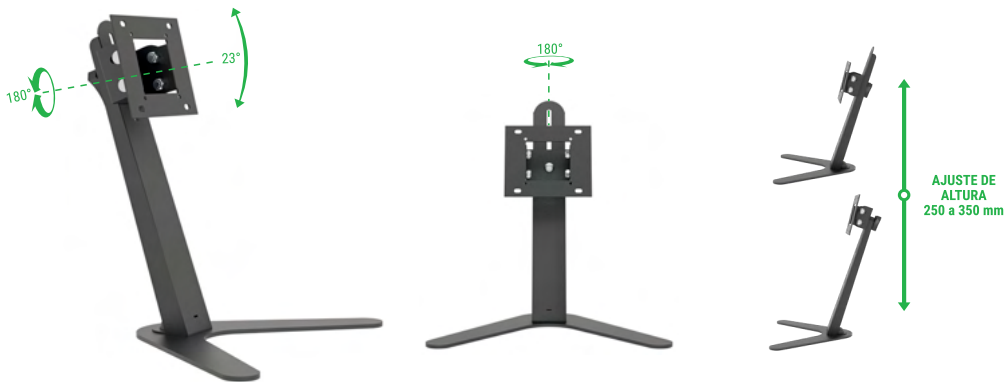

SUPORTADO

AJUSTE

DE ALTURA

VESA MÁXIMO

100

VESA MÍNIMO

INCLINAÇÃO

180°

(-90°+90°)

PRONTO PARA INSTALAR

- Material: Aço carbono
- Pintura epóxi de alta resistência
- Fácil instalação

- Peso do produto: 3,640 kg
- Dimensões da embalagem: 515 x 150 x 125 mm (CxLxA)
- Caixa máster: 01 unidade

10" 27"

MT SLIM

SUPOORTE DE MESA COM AJUSTE DE ALTURA E INCLINAÇÃO PARA MONITOR

PESO
10 kg
SUPPORTADO

VESA MÁXIMO
100
VESA MÍNIMO
75

AJUSTE
DE ALTURA

INCLINAÇÃO
23°
(0°/+23°)

ROTAÇÃO
180°
ATÉ