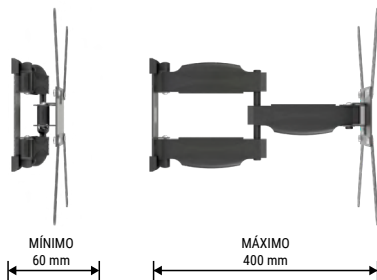

INCLINAÇÃO
16°
ATÉ

AJUSTE DE
±3°
NÍVEL

ORGANIZADOR
DE CABOS

MATERIAL
AI
ALUMÍNIO

- Material: Alumínio e Aço carbono
- Pintura epóxi de alta resistência
- Fechamento centralizado
- Fácil instalação

- Já vem montado
- Peso do produto: 3,15 kg
- Dimensões da embalagem 325 x 285 x 65 mm (CxLxA)
- Caixa máster: 04 unidades

DISTÂNCIA DA PAREDE

23" 58"

MI250

SUPOORTE PARA TV TRIARTICULADO COM INCLINAÇÃO

<p>PESO</p> <p>35 kg</p> <p>SUPORTADO</p>	<p>VESA MÁXIMO</p> <p>400</p> <p>VESA MÍNIMO</p> <p>100</p>	<p>DISTÂNCIA</p> <p>70-424</p> <p>mm</p> <p>DA PAREDE</p>	<p>INCLINAÇÃO</p> <p>15°</p> <p>(-10° +5°)</p>	<p>AJUSTE DE</p> <p>±3°</p> <p>NÍVEL</p>	<p>ORGANIZADOR</p> <p>DE CABOS</p>	<p>PRONTO PARA INSTALAR</p>
--	---	--	---	---	------------------------------------	-----------------------------

- Material: Aço carbono
- Pintura epóxi de alta resistência
- Fácil instalação
- Já vem montado

- Peso do produto: 2,4 kg
- Dimensões da embalagem 255 x 236 x 67 mm (CxLxA)
- Caixa máster: 06 unidades

DISTÂNCIA DA PAREDE