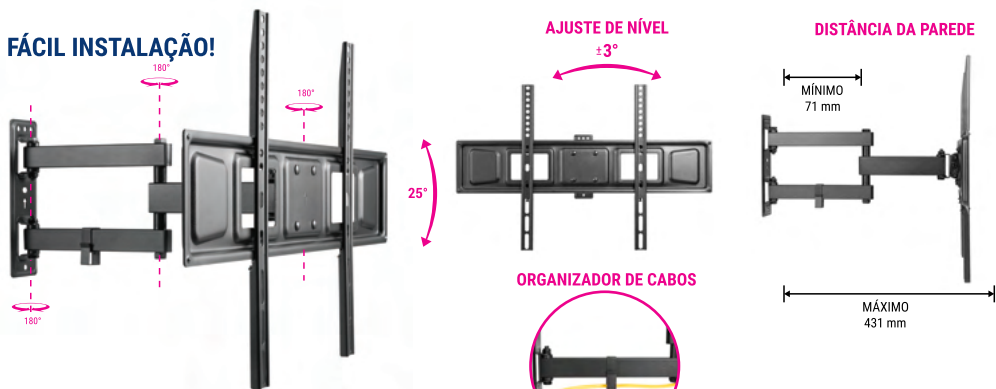

VESA MÁXIMO
400
VESA MÍNIMO
100

DISTÂNCIA
50-483
mm
DA PAREDE

INCLINAÇÃO
15°
(-3°/+12°)

AJUSTE DE
±3°
NÍVEL

ORGANIZADOR
DE CABOS

MATERIAL
AI
ALUMÍNIO

- Material: Alumínio e Aço carbono
- Pintura epóxi de alta resistência
- **Fechamento centralizado**
- Fácil instalação
- Já vem montado

VESA MÁXIMO
400
VESA MÍNIMO
100

DISTÂNCIA
60-380
mm
DA PAREDE

INCLINAÇÃO
18°
(-6°/+12°)

AJUSTE DE
±5°
NÍVEL

ORGANIZADOR
DE CABOS

- Material: Aço carbono
- Pintura epóxi de alta resistência
- **Fechamento centralizado**
- Fácil instalação

- Já vem montado
- Peso do produto: 4,32 kg
- Dimensões da embalagem 310 x 225 x 60 mm (CxLxA)
- Caixa máster: 03 unidades

TRIARTICULADO

FÁCIL INSTALAÇÃO!

ORGANIZADOR DE CABOS

37" 70"

MI-70

SUPOORTE PARA TV TRIARTICULADO COM INCLINAÇÃO