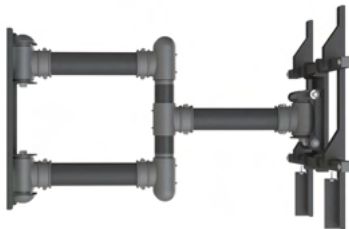

CATÁLOGO DE PRODUTOS

O SUPORTE PARA TVs GIGANTES! Até 100"

ORGANIZADOR DE CABOS

DISTÂNCIA DA PAREDE

MÍNIMO
85 mm

MÁXIMO
640 mm

FÁCIL INSTALAÇÃO!

40" 100"

STPA100

SUPORTE PARA TV TRIARTICULADO COM INCLINAÇÃO

PESO
80kg
SUPPORTADO

YESA MÁXIMO
600x400
200x200
YESA MÍNIMO

DISTÂNCIA
85-640
mm
DA PAREDE

INCLINAÇÃO
15°
(-3°/+12°)

AJUSTE DE
±3°
NÍVEL

ORGANIZADOR
DE CABOS