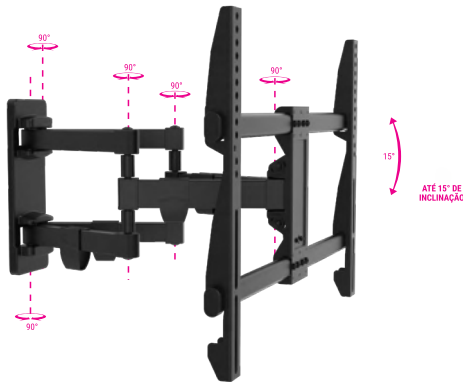

MÍNIMO
72 mm

MÁXIMO
408 mm

O SUPORTE PARA TVs GIGANTES!

Até 86"

VESA ATÉ 800

43" 86"

MI-860

SUPORTE PARA TV TRIARTICULADO COM INCLINAÇÃO

FÁCIL INSTALAÇÃO!

PESO
65kg
SUPPORTADO

VESA
800x400
MÁXIMO

DISTÂNCIA
72-408
mm
DA PAREDE

INCLINAÇÃO
15°
(-3°/+12°)

AJUSTE DE
±3°
NÍVEL

- Material: Aço carbono
- Pintura epóxi de alta resistência
- **Fechamento centralizado**
- Fácil instalação
- Já vem montado

- Peso do produto: 4,5 kg
- Dimensões da embalagem: 910 x 272 x 70 mm (CxLxA)
- Caixa máster: 02 unidades

DISTÂNCIA DA PAREDE

Mínimo
58 mm

Fechamento centralizado

Máximo
475 mm

32" 75"

MI6BA

SUPORTE PARA TV TRIARTICULADO COM INCLINAÇÃO

PESO
50kg
SUPPORTADO

VESA
600x400
MÁXIMO

DISTÂNCIA
58-475
mm
DA PAREDE

INCLINAÇÃO
15°
(-3°/+12°)

AJUSTE DE
±3°
NÍVEL

ORGANIZADOR
DE CABOS

- Material: Aço carbono
- Pintura epóxi de alta resistência
- **Fechamento centralizado**
- Fácil instalação
- Já vem montado