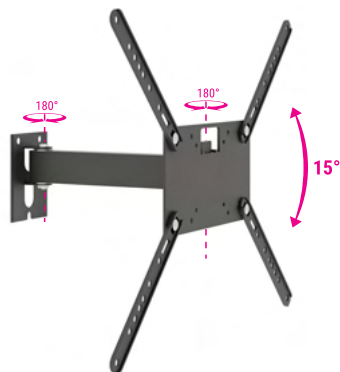

3 NÍVEIS DE INCLINAÇÃO

DISTÂNCIA DA PAREDE

14" 56"

STPA-ECO

SUPORTE PARA TV BIARTICULADO COM INCLINAÇÃO

PESO

25 kg
SUPPORTADO

VESA MÁXIMO

400

VESA MÍNIMO

75

DISTÂNCIA

60-270

DA PAREDE

INCLINAÇÃO

15°

(0° | +6° | +15°)

AJUSTE DE

±3°

NÍVEL

DISPONÍVEL NAS CORES:

BRANCO
PRETO

PRETO
BRANCO

- Material: Aço carbono
- Pintura epóxi de alta resistência
- Fácil instalação

- Peso do produto: 1,72 kg
- Dimensões da embalagem 260 x 125 x 52 mm (CxLxA)
- Caixa máster: 04 unidades

STPA-ECO - BR

3 NÍVEIS DE INCLINAÇÃO

DISTÂNCIA DA PAREDE

14" 56"

M2

SUPORTE BIARTICULADO COM INCLINAÇÃO

PESO

25 kg
SUPPORTADO

VESA MÁXIMO

400

VESA MÍNIMO

75

DISTÂNCIA

65-215

DA PAREDE

INCLINAÇÃO

15°

(0° | +6° | +15°)

AJUSTE DE

±3°

NÍVEL

- Material: Aço carbono
- Pintura epóxi de alta resistência
- Fácil instalação

- Peso do produto: 1,25 kg
- Dimensões da embalagem 245 x 125 x 55 mm (CxLxA)
- Caixa máster: 06 unidades

M2-PR

7 896643 441231 >