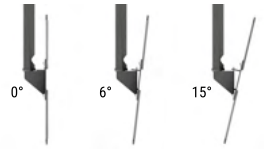

CAPA DE ACABAMENTO

Passagem dos cabos
por dentro do tubo

15°

500 a
760 mm

360°

3 NÍVEIS DE INCLINAÇÃO

19" 56"

SKY 30