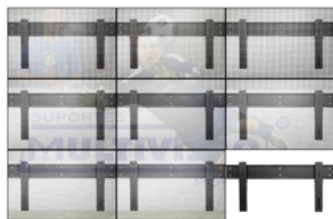

A combinação de suportes permite várias configurações de painéis