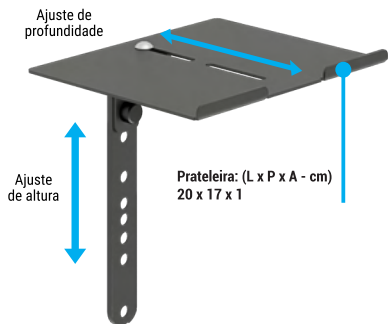

Pode ser instalado acima ou abaixo da TV, direto na fixação VESA da TV e sem necessidade de furar a parede.

SDVD AERO

SUPOORTE PARA CONVERSOR DIGITAL | BLU-RAY | DVD | ACESSÓRIOS

PESO 3 kg SUPOORTADO	FIXAÇÃO NA 2 em 1 TV OU PAREDE	AJUSTE DE ← → PROFUNDIDADE	AJUSTES ↑ ↓ DE ALTURA	PRONTO PARA INSTALAR

- Tamanho da prateleira: 200 mm x 170 mm x 10 mm
- Material: aço carbono
- Pintura epóxi de alta resistência

- Peso do produto: 0,675 kg
- Dimensões da embalagem: 243 x 185 x 45 mm (CxLxA)
- Caixa máster: 05 unidades