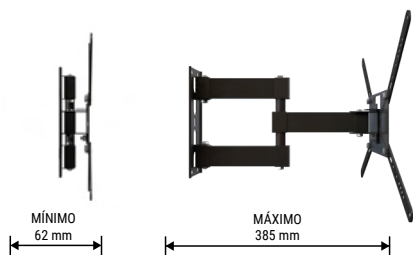

DISTÂNCIA DA PAREDE

14" 56"

STPA355

SUPOORTE PARA TV TRIARTICULADO COM INCLINAÇÃO

PESO
35 kg
SUPPORTADO

VESA MÁXIMO
400
75
VESA MÍNIMO

DISTÂNCIA
62-385
mm
DA PAREDE

INCLINAÇÃO
15°
(0° | +6° | +15°)

AJUSTE DE
±3°
NÍVEL

DISPONÍVEL NAS CORES:

- Material: Aço carbono
- Pintura epóxi de alta resistência
- Fechamento centralizado
- Fácil instalação
- Já vem montado

- Peso do produto: 2,47 kg
- Dimensões da embalagem: 310 x 230 x 60 mm (CxLxA)
- Caixa máster: 03 unidades