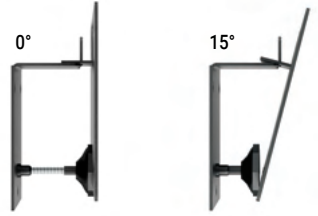

- Peso do produto: 1,09 kg
- Dimensões da embalagem: 295 x 110 x 55 mm (CxLxA)
- Caixa máster: 06 unidades

HD599S - PR

INCLINÁVEL

SISTEMA ANTI-FURTO

(cadeado não incluso)

ATÉ 15° DE INCLINAÇÃO

14" 56"

STPA550