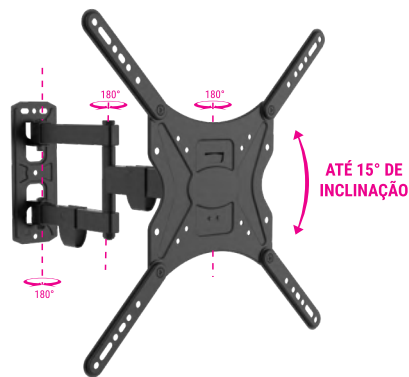

DISTÂNCIA DA PAREDE

ORGANIZADOR DE CABOS

22" 58"

MI340

SUPORTE PARA TV TRIARTICULADO COM INCLINAÇÃO

PESO
35kg
SUPPORTADO

VESA MÁXIMO
400
VESA MÍNIMO
75

DISTÂNCIA
63-490
mm
DA PAREDE

INCLINAÇÃO
16°
ATÉ

AJUSTE DE
±3°
NÍVEL

ORGANIZADOR
DE CABOS

MATERIAL
AI
ALUMÍNIO

- Material: Alumínio e Aço carbono
- Pintura epóxi de alta resistência
- Fechamento centralizado
- Fácil instalação

- Já vem montado
- Peso do produto: 3,15 kg
- Dimensões da embalagem 325 x 285 x 65 mm (CxLxA)
- Caixa máster: 04 unidades

DISTÂNCIA DA PAREDE

23" 58"

MI250

SUPOORTE PARA TV TRIARTICULADO COM INCLINAÇÃO

<p>PESO</p> <p>35 kg</p> <p>SUPORTADO</p>	<p>VESA MÁXIMO</p> <p>400</p> <p>VESA MÍNIMO</p> <p>100</p>	<p>DISTÂNCIA</p> <p>70-424</p> <p>mm</p> <p>DA PAREDE</p>	<p>INCLINAÇÃO</p> <p>15°</p> <p>(-10° +5°)</p>	<p>AJUSTE DE</p> <p>±3°</p> <p>NÍVEL</p>	<p>ORGANIZADOR</p> <p>DE CABOS</p>	<p>PRONTO PARA INSTALAR</p>
--	---	--	---	---	------------------------------------	-----------------------------