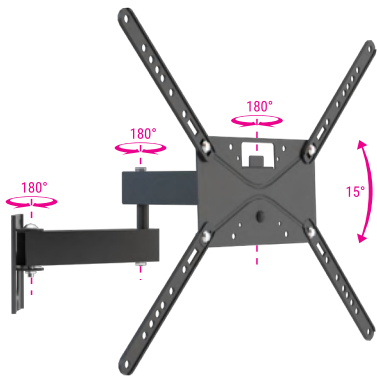

3 NÍVEIS DE INCLINAÇÃO

DISTÂNCIA DA PAREDE

14" 43"

STPA230

SUPORTE PARA TV TRIARTICULADO COM INCLINAÇÃO

PESO
15kg
SUPPORTADO

VESA MÁXIMO
400
VESA MÍNIMO
100

DISTÂNCIA
62-385
mm
DA PAREDE

INCLINAÇÃO
15°
(0° | +6° | +15°)

AJUSTE DE
±3°
NÍVEL

- Material: Aço carbono
- Pintura epóxi de alta resistência
- Fechamento centralizado
- Fácil instalação

- Peso do produto: 1,35 kg
- Dimensões da embalagem 45 x 185 x 245 mm (CxLxA)
- Caixa máster: 05 unidades

DISTÂNCIA DA PAREDE

ORGANIZADOR DE CABOS

22" 58"

MI340

SUPORTE PARA TV TRIARTICULADO COM INCLINAÇÃO

PESO
35kg
SUPPORTADO

VESA MÁXIMO
400
VESA MÍNIMO
75

DISTÂNCIA
63-490
mm
DA PAREDE

INCLINAÇÃO
16°
ATÉ

AJUSTE DE
±3°
NÍVEL

ORGANIZADOR
DE CABOS

MATERIAL
AI
ALUMÍNIO

- Material: Alumínio e Aço carbono
- Pintura epóxi de alta resistência
- Fechamento centralizado
- Fácil instalação

- Já vem montado
- Peso do produto: 3,15 kg
- Dimensões da embalagem 325 x 285 x 65 mm (CxLxA)
- Caixa máster: 04 unidades