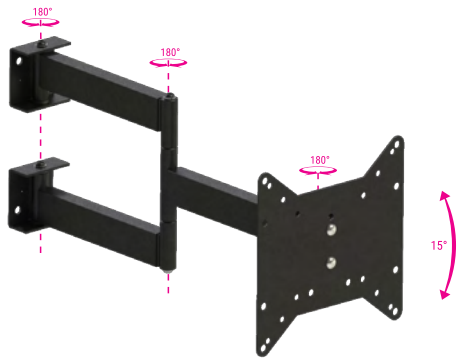

PESO
35kg
SUPPORTADO

VESA
600x400
MÁXIMO

DISTÂNCIA
71-431
mm
DA PAREDE

INCLINAÇÃO
25°
(-10° | +15°)

AJUSTE DE
±3°
NÍVEL

- Material: Aço carbono
- Pintura epóxi de alta resistência
- Fácil instalação
- Já vem montado

- Peso do produto: 3,18 kg
- Dimensões da embalagem: 680 x 231 x 68 mm (CxLxA)
- Caixa máster: 02 unidades

DISTÂNCIA DA PAREDE

40" 70"

STPA4070

SUPOORTE PARA TV TRIARTICULADO COM INCLINAÇÃO

PESO
35 kg
SUPPORTADO