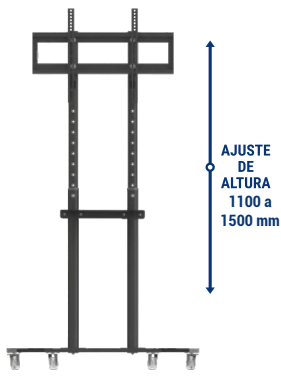

SKY PRÓ DUO

SUPORTE DE TETO COM INCLINAÇÃO E ROTAÇÃO PARA 2 TVs

PESO

70 kg

SUPORTADO

VESA

600x400

MÁXIMO

ROTAÇÃO

360°

COM TRAVA

INCLINAÇÃO

45°

(0°/+45°)

AJUSTE DE

±3°

NÍVEL

ORGANIZADOR

DE CABOS

- Material: Aço carbono
- Pintura epóxi de alta resistência
- Fácil instalação
- Peso do produto: kg
  M - 10,815 | G - 11,9

- Dimensões da embalagem (CxLxA-mm)
  M - 800 x 205 x 120
  G - 1375 x 220 x 130
- Caixa máster: 01 unidades

SKY PRÓ DUO M - PRETO
7 896643 413133

SKY PRÓ DUO G - PRETO
7 896643 413337

BANDEJA COM AJUSTE DE ALTURA