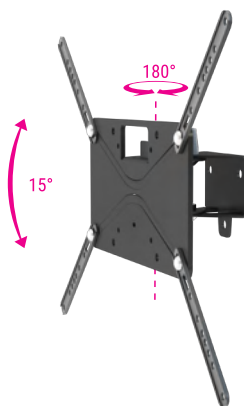

3 NÍVEIS DE INCLINAÇÃO

14" 56"

STPA600

SUPORTE PARA TV ARTICULADO COM INCLINAÇÃO

PESO
35 kg
SUPPORTADO

VESA MÁXIMO
**400
75**
VESA MÍNIMO

DISTÂNCIA
83
mm
DA PAREDE

INCLINAÇÃO
15°
(0° | +6° | +15°)

AJUSTE DE
±3°
NÍVEL

- Material: Aço carbono
- Pintura epóxi de alta resistência
- Fácil instalação
- Já vem montado

- Peso do produto: 1,345 kg
- Dimensões da embalagem: 260 x 130 x 70 mm (CxLxA)
- Caixa máster: 02 unidades