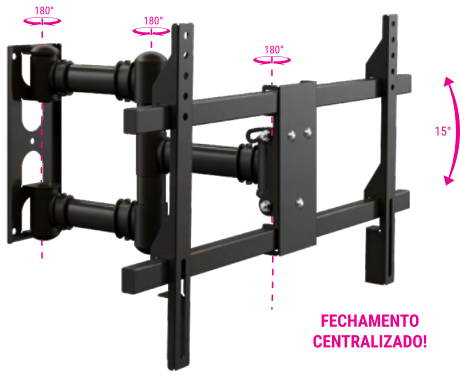

VESA MÁXIMO
400
VESA MÍNIMO
100

DISTÂNCIA
65-520
mm
DA PAREDE

INCLINAÇÃO
15°
(-5° | +15°)

AJUSTE DE
±3°
NÍVEL

- Material: Aço carbono
- Pintura epóxi de alta resistência
- Fácil instalação

- Peso do produto: 2,7 kg
- Dimensões da embalagem: 315 x 230 x 70 mm (CxLxA)
- Caixa máster: 01 unidade

TRIARTICULADO

DISTÂNCIA DA PAREDE

FECHAMENTO CENTRALIZADO!

32" 75"

STPA7000

SUORTE PARA TV TRIARTICULADO COM INCLINAÇÃO

<p>PESO</p> <p>50 kg</p> <p>SUPORTADO</p>	<p>VESA</p> <p>600x400</p> <p>MÁXIMO</p>	<p>DISTÂNCIA</p> <p>90-650</p> <p>mm</p> <p>DA PAREDE</p>	<p>INCLINAÇÃO</p> <p>15°</p> <p>(0°/+15°)</p>	<p>ONE</p> <p>TOUCH SYSTEM</p>	<p>ORGANIZADOR</p> <p>DE CABOS</p>	<p>PRONTO PARA INSTALAR</p>
--	---	--	--	---------------------------------------	------------------------------------	-----------------------------