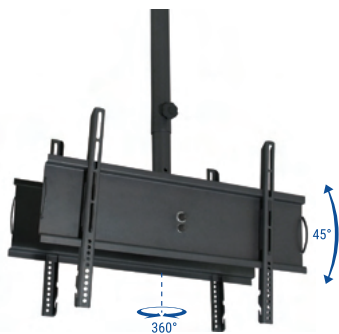

Giro de 360° com trava para não romper os cabos