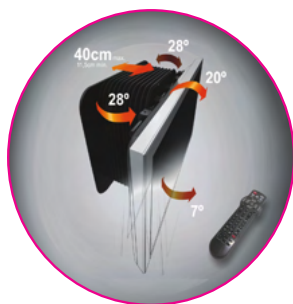

AJUSTE DE
±3°
NÍVEL

ANGULO DE
90°
EM RELAÇÃO A FIXAÇÃO

DISTÂNCIA
55
mm
DA PAREDE

- Material: Aço carbono
- Pintura epóxi de alta resistência
- Fácil instalação
- Já vem montado

- Peso do produto: 3,46 kg
- Dimensões da embalagem: 995 x 310 x 50 mm (CxLxA)
- Caixa máster: 01 unidade

Articulação e inclinação controlados remotamente

ATÉ 20° DE INCLINAÇÃO

Controle remoto universal

40" 70"

X-ARM

SUPORTE PARA TV AUTOMATIZADO COM CONTROLE REMOTO UNIVERSAL

PESO

70 kg