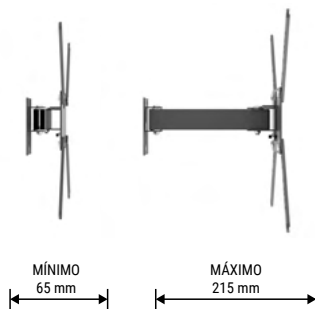

3 NÍVEIS DE INCLINAÇÃO

DISTÂNCIA DA PAREDE