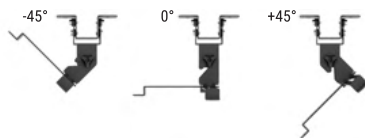

7 896643 409132

MULTIPROJ M - BR

7 896643 409163

SISTEMA DE PÊNDULO QUE PERMITE AJUSTE EM TETOS IRREGULARES

Engate fácil

INCLINAÇÃO -45° / +45°

MULTIPROJ-20

SUPOORTE PARA PROJETOR