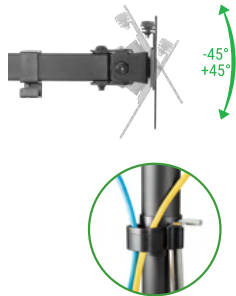

160 a
410 mm

2 OPÇÕES DE FIXAÇÃO EM 1 ÚNICO SUPORTE

1°
Base para fixação em tempo de mesa de 1 a 8,5 cm de espessura

2°
Base para fixação no passa fios da mesa de 1 a 8,5 cm de espessura

13" 27"

MT-UNO

SUPORTE DE MESA TRIARTICULADO COM INCLINAÇÃO PARA 1 MONITOR

PESO MÍNIMO 2 kg PESO MÁXIMO 6,5 kg	VESA MÁXIMO 100 50 VESA MÍNIMO	GIRO (360°) ATÉ	PARA MONITOR TELA CURVA OU PLANA	INCLINAÇÃO 45° (+90°/-45°)	PISTÃO À GÁS	ORGANIZADOR DE CABOS	NORMA NR17 REGULAMENTADORA

- Material: Aço carbono, alumínio e acabamento em plástico
- Ajuste de altura: 160 a 410 mm
- Fácil instalação
- Peso do produto: 2,33 kg
- Dimensões da embalagem: 405 x 292 x 122 mm (CxLxA)
- Caixa máster: 02 unidades

RETRATO OU PAISAGEM

13" 27"

MT4ERGO

SUPORTE DE MESA TRIARTICULADO COM INCLINAÇÃO PARA 4 MONITORES

PESO SUPORTADO 8 kg POR TELA	VESA MÁXIMO 100 50 VESA MÍNIMO	INCLINAÇÃO 45° (-15°/+15°)	AJUSTE DE ALTURA	PARA 4 TELAS	NORMA NR17 REGULAMENTADORA	ORGANIZADOR DE CABOS

- Material: Aço carbono
- Pintura epóxi de alta resistência
- Fácil instalação
- Modo de visualização: Paisagem ou retrato
- Peso do produto: 8,9 kg
- Dimensões da embalagem: 805 x 430 x 115 mm (CxLxA)
- Caixa máster: 01 unidade