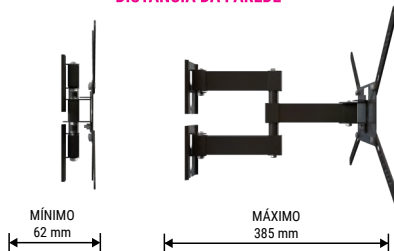

TRIARTICULADO

DISTÂNCIA DA PAREDE

14" 56"

STPA355

SUPOORTE PARA TV TRIARTICULADO COM INCLINAÇÃO

PESO
35 kg
SUPPORTADO

VESA MÁXIMO
400
75
VESA MÍNIMO

DISTÂNCIA
62-385
mm
DA PAREDE

INCLINAÇÃO
15°
(0° | +6° | +15°)

AJUSTE DE
±3°
NÍVEL

DISPONÍVEL NAS CORES:

- Material: Aço carbono
- Pintura epóxi de alta resistência
- Fechamento centralizado
- Fácil instalação
- Já vem montado

- Peso do produto: 2,47 kg
- Dimensões da embalagem: 310 x 230 x 60 mm (CxLxA)
- Caixa máster: 03 unidades

DISTÂNCIA DA PAREDE

3 NÍVEIS DE INCLINAÇÃO

14" 58"

M3

SUPOORTE TRIARTICULADO COM INCLINAÇÃO

PESO
25 kg
SUPPORTADO

VESA MÁXIMO
400
75
VESA MÍNIMO

DISTÂNCIA
62-385
mm
DA PAREDE