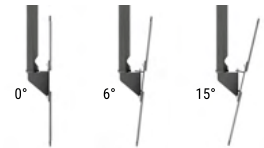

DISPONÍVEL NA
COR BRANCA

CAPA DE ACABAMENTO

Passagem dos cabos
por dentro do tubo

15°

850 a
1455 mm

360°

3 NÍVEIS DE INCLINAÇÃO

19" 56"