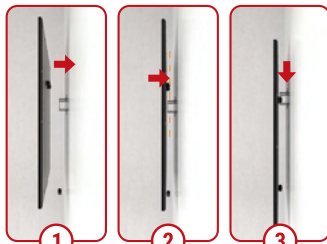

INSTALAÇÃO FÁCIL E SEGURA

2 Alinhe as roldanas no encaixe dos suportes.

3 Abaixa a TV até encaixar perfeitamente.

14" 100"

INFINITI

SUPORTE PARA TV FIXO

PESO
100 kg
SUPPORTADO

FIXAÇÃO
UNIVERSAL

DISTÂNCIA
40 mm
DA PAREDE

AJUSTE FINO
30 mm
HORIZONTAL

- Material: Aço carbono
- Pintura epóxi de alta resistência
- Fácil instalação
- Já vem montado
- Peso do produto: 0,535 kg

- Dimensões da embalagem
  - caixa: 135 x 130 x 73 mm (CxLxA)
  - blister: 290 x 240 x 75 mm (CxLxA)
- Caixa máster:
  - caixa: 10 unidades
  - blister: 10 unidades