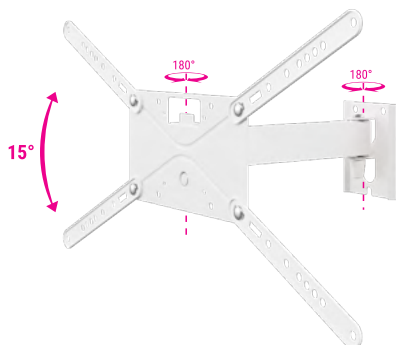

3 NÍVEIS DE INCLINAÇÃO

DISTÂNCIA DA PAREDE

14" 56"

STPA-ECO

SUPORTE PARA TV BIARTICULADO COM INCLINAÇÃO

PESO

25 kg
SUPPORTADO

VESA MÁXIMO

400

VESA MÍNIMO

75

DISTÂNCIA

60-270

DA PAREDE

INCLINAÇÃO

15°

(0° | +6° | +15°)

AJUSTE DE

±3°

NÍVEL

DISPONÍVEL NAS CORES:

BRANCO
PRETO

PRETO
BRANCO

- Material: Aço carbono
- Pintura epóxi de alta resistência
- Fácil instalação

- Peso do produto: 1,72 kg
- Dimensões da embalagem 260 x 125 x 52 mm (CxLxA)
- Caixa máster: 04 unidades

STPA-ECO - BR