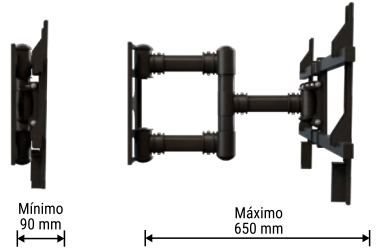

- Peso do produto: 3,18 kg
- Dimensões da embalagem: 680 x 231 x 68 mm (CxLxA)
- Caixa máster: 02 unidades

DISTÂNCIA DA PAREDE

40" 70"

STPA4070

SUPOORTE PARA TV TRIARTICULADO COM INCLINAÇÃO

PESO
35 kg
SUPPORTADO

VESA MÁXIMO
400
VESA MÍNIMO
100

DISTÂNCIA
65-520
mm
DA PAREDE

INCLINAÇÃO
15°
(-5° | +15°)

AJUSTE DE
±3°
NÍVEL

- Material: Aço carbono
- Pintura epóxi de alta resistência
- Fácil instalação

- Peso do produto: 2,7 kg
- Dimensões da embalagem: 315 x 230 x 70 mm (CxLxA)
- Caixa máster: 01 unidade

TRIARTICULADO

DISTÂNCIA DA PAREDE

FECHAMENTO CENTRALIZADO!

32" 75"

STPA7000

SUORTE PARA TV TRIARTICULADO COM INCLINAÇÃO

<p>PESO</p> <p>50 kg</p> <p>SUPORTADO</p>	<p>VESA</p> <p>600x400</p> <p>MÁXIMO</p>	<p>DISTÂNCIA</p> <p>90-650</p> <p>mm</p> <p>DA PAREDE</p>	<p>INCLINAÇÃO</p> <p>15°</p> <p>(0°/+15°)</p>	<p>ONE</p> <p>TOUCH SYSTEM</p>	<p>ORGANIZADOR</p> <p>DE CABOS</p>	<p>PRONTO PARA INSTALAR</p>
--	---	--	--	---------------------------------------	------------------------------------	-----------------------------