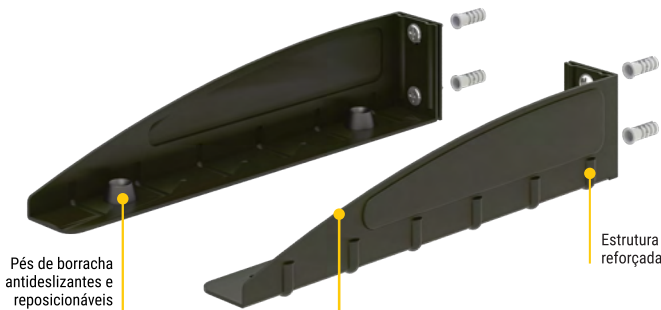

Pés de borracha antideslizantes e reposicionáveis

Estrutura reforçada

(A x L x P - cm)
6,2 x 4 x 35

- Sustenta qualquer objeto com a base reta, até 60 cm de profundidade, até o limite do peso suportado.
- Indicado para fornos, máquinas de bebidas, caixas de som, impressoras, filtros, etc.

F-DECOR

SUPOORTE MULTIÚSO DE PAREDE

PESO
45 kg
SUPPORTADO

LARGURA
← →
AJUSTÁVEL

- Material: aço carbono
- Pintura epóxi de alta resistência
- Fácil de instalar
- Já vem montado
- Peso do produto: 0,945 kg

- Dimensões das embalagem:
  - caixa: 410 x 72 x 50 mm (CxLxA)
  - blister: 415 x 120 x 62 mm (CxLxA)
- Caixa máster:
  - caixa: 04 unidades
  - blister: 04 unidades