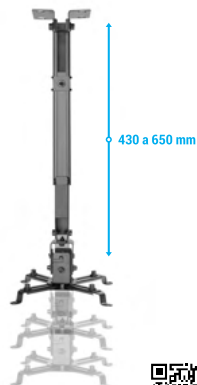

MT305

SUPORE PARA PROJETOR

PESO

20 kg

SUPORTADO

• FIXAÇÃO •

UNIVERSAL

• •

DISTÂNCIA DO

430-650

mm

TETO

DISTÂNCIA DA

350-560

mm

PARIEDE

INCLINAÇÃO

±15°

HORIZONTAL

INCLINAÇÃO

±8°

VERTICAL

FIXAÇÃO EM

2 em 1

TETO OU PAREDE

ORGANIZADOR

DE CABOS

DISPONÍVEL NAS CORES:

BRANCO

PRETO

(BRANCO / PRETO)

- Material: Aço carbono e Alumínio
- Pintura epóxi de alta resistência

- Peso do produto: 1,6 kg
- Dimensões da embalagem: 315 x 105 x 60 mm (CxLxA)
- Caixa máster: 06 unidades

MT305-PR

MT305-BR

PROJETOR