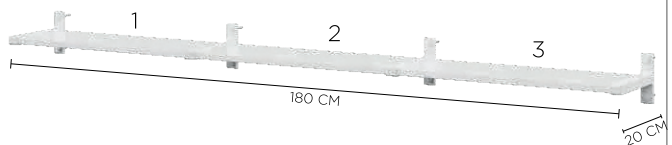

## CÓDIGOS

SIDE-2060-UV-BR  
SIDE-2060-UV-PR  
CAIXA MASTER: 6

SIDE-20120-UV-BR  
SIDE-20120-UV-PR  
CAIXA MASTER: 4

SIDE-20180-UV-BR  
SIDE-20180-UV-PR  
CAIXA MASTER: 2

Composto por 1, 2 ou 3 prateleiras  
de 20 cm X 60 cm.