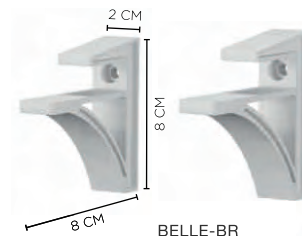

SUPORTE BELLE

BELLE BRACKET | SOPORTE BELLE

BELLE-BR