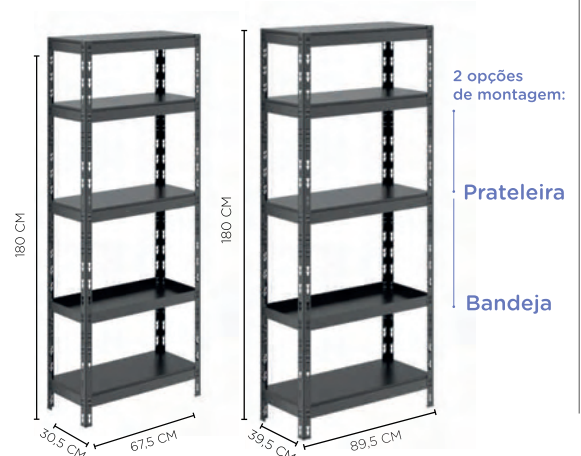

# LÓTUS

ESTANTE DECORATIVA  
SHELVING | ESTANERÍA

A Estante Lótus é toda estilosa e vai bem na sala, quarto, escritório, etc. O toque arrojado fica por conta das linhas retas e assimétricas dos nichos. Não falta espaço pra ostentar beleza no ambiente.