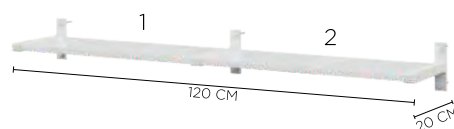

SIDE-20180-UV-BR
SIDE-20180-UV-PR
CAIXA MASTER: 2