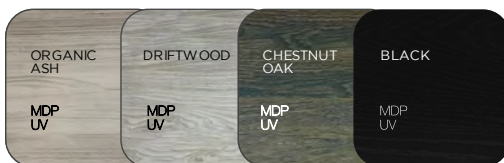

CORES / MATERIAIS / ACABAMENTOS

A marca do manejo florestal responsável

SAIBA MAIS

EMBALAGEM

CAIXA MASTER: 5

CÓDIGOS

PNC-2560-SF-UV-PR
PNC-2560-SF-UV-DG
PNC-2560-SF-UV-CO
PNC-2560-SF-UV-OA
PNC-2590-SF-UV-PR
PNC-2590-SF-UV-DG
PNC-2590-SF-UV-CO

PNC-2590-SF-UV-OA
PNC-25120-SF-UV-PR
PNC-25120-SF-UV-DG
PNC-25120-SF-UV-CO
PNC-25120-SF-UV-OA
PNC-3060-SF-UV-PR
PNC-3060-SF-UV-DG

PNC-3060-SF-UV-CO
PNC-3060-SF-UV-OA
PNC-3090-SF-UV-PR
PNC-3090-SF-UV-DG
PNC-3090-SF-UV-CO
PNC-3090-SF-UV-OA
PNC-30120-SF-UV-PR

PNC-30120-SF-UV-DG
PNC-30120-SF-UV-CO
PNC-30120-SF-UV-OA