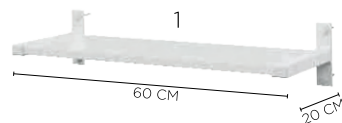

SIDE-20120-UV-BR
SIDE-20120-UV-PR
CAIXA MASTER: 4