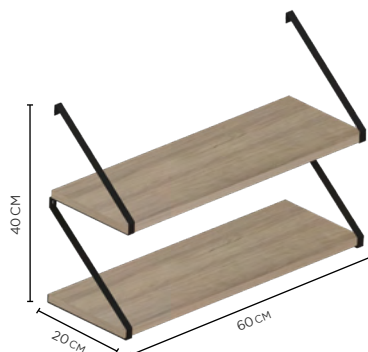

CÓDIGOS

PB-2060-DECO-1-LM

DISTRIBUÍDOS
POR PRATELEIRA