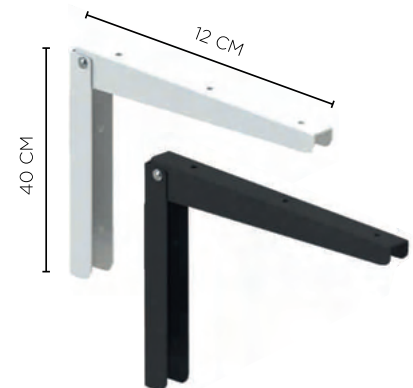

Possui trava para manter os suportes abertos. Não acompanha prateleira.

Contém 1 par de ferragens e kit de fixação. **CAIXA MASTER: 10**