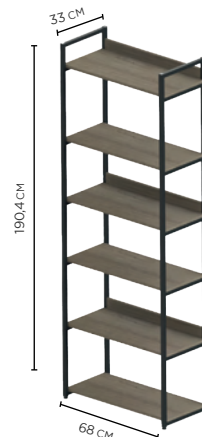

# ARARA ESTANTE

OPEN WARDROBE / ARMARIO ABIERTO

A madeira carrega o rústico, pra quem deseja um ambiente acolhedor e receptivo. O contrário do aço, que é urbano e moderno, caracterizando o design industrial. A mistura destes dois elementos dá match em qualquer décor!