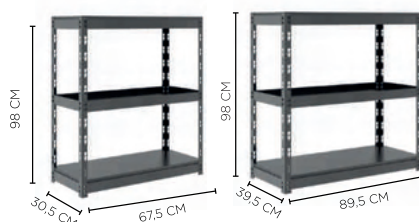

CÓDIGOS

POR PRATELEIRA

STRONGER-3P-MD-PR

STRONGER-3P-GR-PR