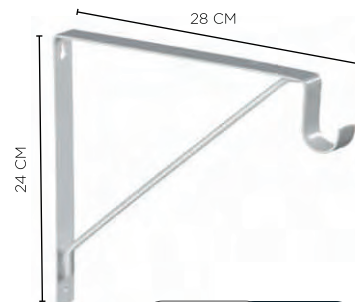

Contém 1 suporte em AÇO. Não acompanha prateleira. CAIXA MASTER: 20

TRILHOS SIMPLES

SINGLE RAIL | SIMPLE RAIL

(KG)	Model	Height (CM)	Width (CM)
110	TS-50-BR	50	1,5
110	TS-50-PR	50	1,5
165	TS-100-BR	100	1,5
165	TS-100-PR	100	1,5
220	TS-150-BR	150	1,5
220	TS-150-PR	150	1,5
275	TS-200-BR	200	1,5
275	TS-200-PR	200	1,5

TRILHOS DUPLOS

DOUBLE RAIL | RAIL DOBLE

(KG)	Model	Height (CM)	Width (CM)
170	TD50-BR	50	2,5
170	TD50-PR	50	2,5
255	TD100-BR	100	2,5
255	TD100-PR	100	2,5
340	TD150-BR	150	2,5
340	TD150-PR	150	2,5
425	TD200-BR	200	2,5
425	TD200-PR	200	2,5

Contém 1 trilho em AÇO. Não acompanha prateleira.

CAIXA MASTER: 10