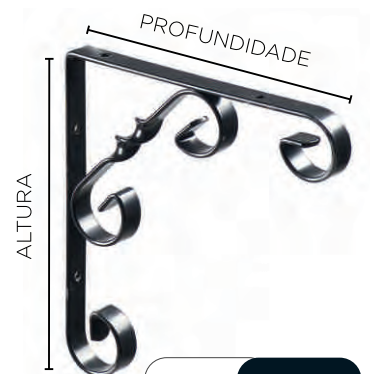

Contém 1 suporte em AÇO. Não acompanha prateleira. CAIXA MASTER: 10

MÃO FRANCESA GANCHO

WALL BRACKET | SOPORTE DE PARED

CÓDIGOS E MEDIDAS DISPONÍVEIS

MFG2428-BR	MAO FRANCESA LEVE C/ GANCHO	
MFG2428-PR	MAO FRANCESA LEVE C/ GANCHO	Suporte em L com gancho 240x280x24 mm