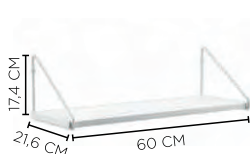

CÓDIGOS

PRAT-ARM-1P-20X60-UV-BR
PRAT-ARM-1P-20X60-UV-PR

DISTRIBUÍDOS

CAIXA MASTER: 5

PRAT-ARM-2P-20X60-UV-BR
PRAT-ARM-2P-20X60-UV-PR