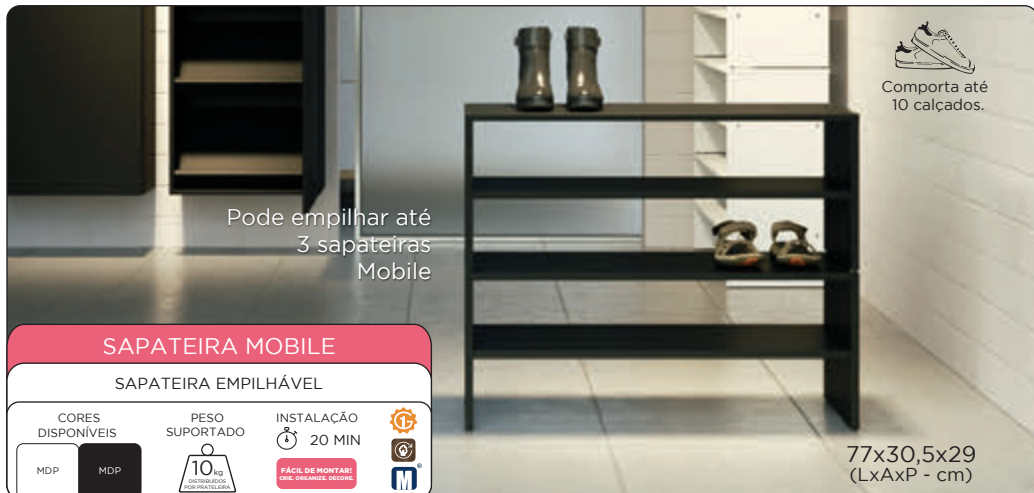

PLÁSTICO

PESO SUPORTADO

3 kg

INSTALAÇÃO

15 MIN

FÁCIL DE MONTAR! SEM ORÇAMENTO DECOR.

42x58x18,5
(LxAxP - cm)

Comporta até 10 calçados.