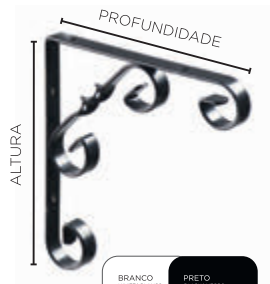

MÃO FRANCESA LEVE

LIGHT WALL BRACKET | SOPORTE DE PARED LEVE

CÓDIGOS, MEDIDAS E CAPACIDADES DISPONÍVEIS (KG)

MFL20-BR	MÃO FRANCESA LEVE 20CM. Suporte em L (Mão Francesa)	120x190 mm	25
MFL20-PR			
MFL25-BR	MÃO FRANCESA LEVE 25CM. Suporte em L (Mão Francesa)	140x230 mm	30
MFL25-PR			
MFL30-BR	MÃO FRANCESA LEVE 30CM. Suporte em L (Mão Francesa)	165x290 mm	35
MFL30-PR			
MFL40-BR	MÃO FRANCESA LEVE 40CM. Suporte em L (Mão Francesa)	235x385 mm	40
MFL40-PR			
MFL50-BR	MÃO FRANCESA LEVE 50CM. Suporte em L (Mão Francesa)	260x485 mm	45
MFL50-PR			

Contém 1 suporte em AÇO. Não acompanha prateleira. **CAIXA MASTER: 12**

MÃO FRANCESA REFORÇADA

ENHANCED WALL BRACKET | SOPORTE DE PARED REFORÇADO

CÓDIGOS E MEDIDAS DISPONÍVEIS

 CAIXA MASTER

MFR125200-BR	MAO FRANCESA REFORÇADA 20 CM	20
MFR125200-PR	MAO FRANCESA REFORÇADA 20 CM	20
MFR150250-BR	MAO FRANCESA REFORÇADA 25 CM	20
MFR150250-PR	MAO FRANCESA REFORÇADA 25 CM	20
MFR200300-BR	MAO FRANCESA REFORÇADA 30 CM	12
MFR200300-PR	MAO FRANCESA REFORÇADA 30 CM	12
MFR250400-BR	MAO FRANCESA REFORÇADA 40 CM	12
MFR250400-PR	MAO FRANCESA REFORÇADA 40 CM	12
MFR330500-BR	MAO FRANCESA REFORÇADA 50 CM	12
MFR330500-PR	MAO FRANCESA REFORÇADA 50 CM	12
MFR400600-BR	MAO FRANCESA REFORÇADA 60 CM	10
MFR400600-PR	MAO FRANCESA REFORÇADA 60 CM	10

Contém 1 suporte em AÇO. Não acompanha prateleira.

MÃO FRANCESA COLONIAL

COLONIAL WALL BRACKET | SOPORTE DE PARED COLONIAL

CÓDIGOS E MEDIDAS DISPONÍVEIS

MFO1515-BR	MAO FRANCESA COLONIAL 15 CM
MFO1515-PR	MAO FRANCESA COLONIAL 15 CM
Suporte com design colonial em L 150x150x13 mm	
MFO2020-BR	MAO FRANCESA COLONIAL 20 CM
MFO2020-PR	MAO FRANCESA COLONIAL 20 CM
Suporte com design colonial em L 200x200x13 mm	
MFO2525-BR	MAO FRANCESA COLONIAL 25 CM
MFO2525-PR	MAO FRANCESA COLONIAL 25 CM
Suporte com design colonial em L 250x250x13 mm	