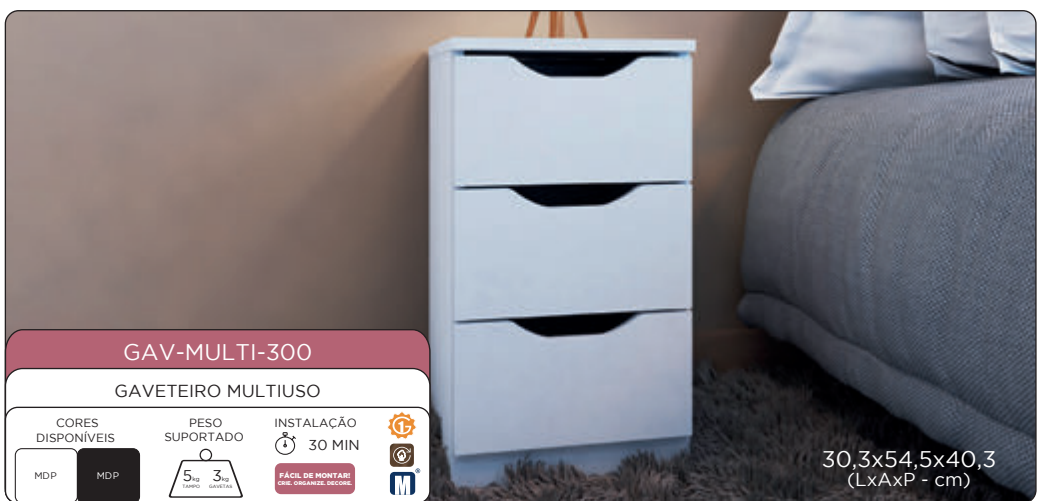

GAV-MULTI-300

GAVETEIRO MULTIUSO

CORES DISPONÍVEIS		PESO SUPOSTADO	INSTALAÇÃO
MDP	MDP	5 kg / 3 kg	30 MIN
		5 kg TOPE / 3 kg GAVETAS	FÁCIL DE MONTAR! NÃO ORGANIZE, DECORE.

30,3x54,5x40,3
(LxAxP - cm)