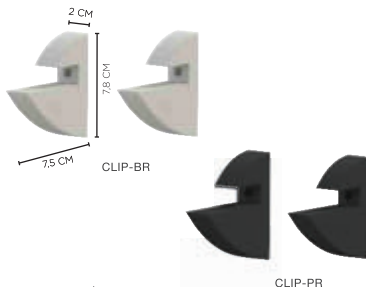

SUP-IND-MODULARE-1P

SUP-IND-MODULARE-2P

SUP-IND-MODULARE-3P

DISTRIBUÍDO POR
PRATELEIRA

#SUPORTES PARA FIXAÇÃO DE PRATELEIRAS

#SHELF BRACKETS | #SOPORTES PARA REPISAS

SUPORTE CLIP

CLIP BRACKET | SOPORTE CLIP

Suportes em ABS para prateleira com 1,5 cm de espessura, não inclusa. Contém 1 par de suportes e kit de fixação. **CAIXA MASTER: 5**

SUPORTE BELLE

BELLE BRACKET | SOPORTE BELLE

Suportes em ABS para prateleira com 1,5 cm de espessura, não inclusa. Contém 1 par de suportes e kit de fixação. **CAIXA MASTER: 5**