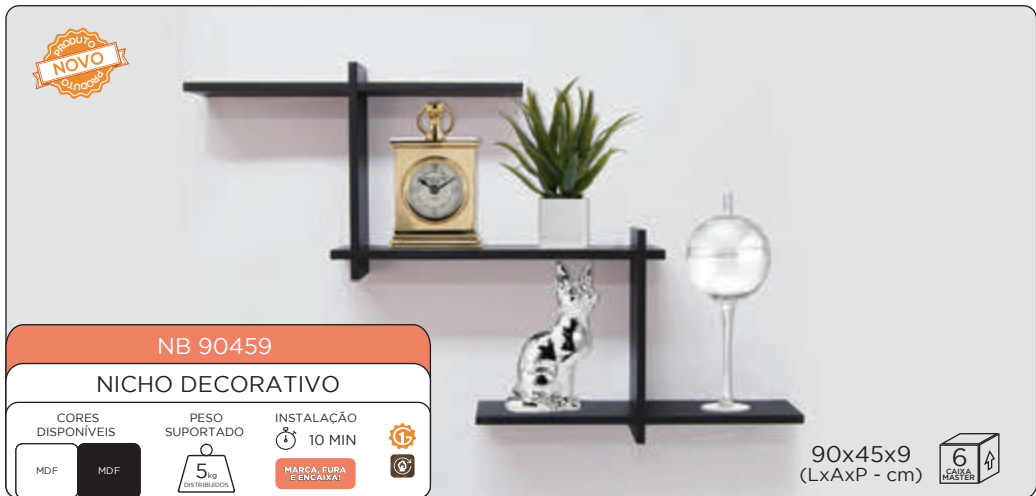

NB 90459

NICHO DECORATIVO

CORES DISPONÍVEIS

MDF

MDF

PESO SUPORTADO

INSTALAÇÃO

10 MIN

MARCA, FURA E ENCAIXA!

90x45x9
(LxAxP - cm)