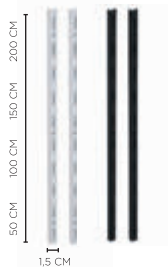

Contém 1 suporte em AÇO. Não acompanha prateleira. **CAIXA MASTER: 12**

MÃO FRANCESA REFORÇADA

ENHANCED WALL BRACKET | SOPORTE DE PARED REFORÇADO

CÓDIGOS E MEDIDAS DISPONÍVEIS

 CAIXA MASTER

MFR125200-BR	MAO FRANCESA REFORÇADA 20 CM	20
MFR125200-PR	MAO FRANCESA REFORÇADA 20 CM	20
MFR150250-BR	MAO FRANCESA REFORÇADA 25 CM	20
MFR150250-PR	MAO FRANCESA REFORÇADA 25 CM	20
MFR200300-BR	MAO FRANCESA REFORÇADA 30 CM	12
MFR200300-PR	MAO FRANCESA REFORÇADA 30 CM	12
MFR250400-BR	MAO FRANCESA REFORÇADA 40 CM	12
MFR250400-PR	MAO FRANCESA REFORÇADA 40 CM	12
MFR330500-BR	MAO FRANCESA REFORÇADA 50 CM	12
MFR330500-PR	MAO FRANCESA REFORÇADA 50 CM	12
MFR400600-BR	MAO FRANCESA REFORÇADA 60 CM	10
MFR400600-PR	MAO FRANCESA REFORÇADA 60 CM	10

Contém 1 suporte em AÇO. Não acompanha prateleira.

MÃO FRANCESA COLONIAL

COLONIAL WALL BRACKET | SOPORTE DE PARED COLONIAL

CÓDIGOS E MEDIDAS DISPONÍVEIS

MFO1515-BR	MAO FRANCESA COLONIAL 15 CM
MFO1515-PR	MAO FRANCESA COLONIAL 15 CM
Suporte com design colonial em L 150x150x13 mm	
MFO2020-BR	MAO FRANCESA COLONIAL 20 CM
MFO2020-PR	MAO FRANCESA COLONIAL 20 CM
Suporte com design colonial em L 200x200x13 mm	
MFO2525-BR	MAO FRANCESA COLONIAL 25 CM
MFO2525-PR	MAO FRANCESA COLONIAL 25 CM
Suporte com design colonial em L 250x250x13 mm	

Contém 1 suporte em AÇO. Não acompanha prateleira.  CAIXA MASTER: 10

TRILHOS SIMPLES

SINGLE RAIL | SIMPLE RAIL

	(KG)
TS-50-BR	110
TS-50-PR	
TS-100-BR	165
TS-100-PR	
TS-150-BR	220
TS-150-PR	
TS-200-BR	275
TS-200-PR	