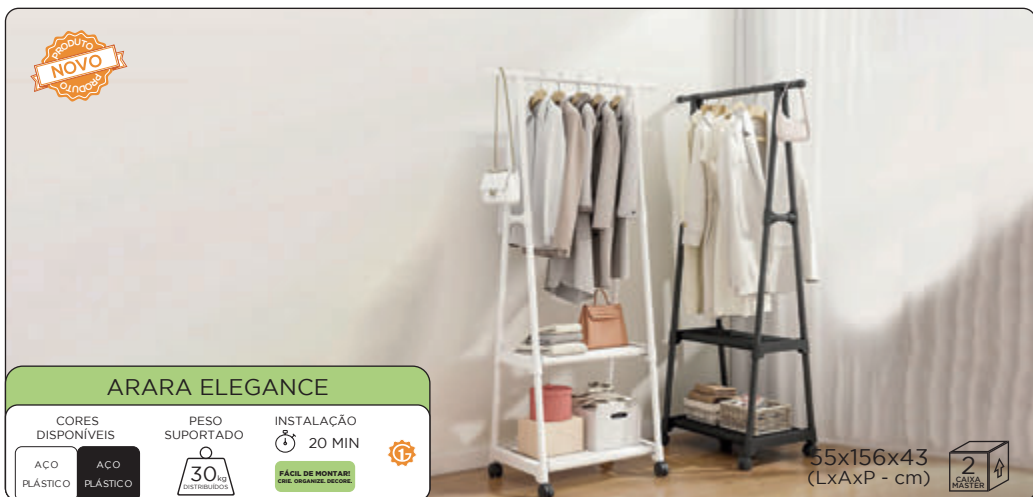

10 kg
DISTRIBUÍDO

INSTALAÇÃO

15 MIN

FÁCIL DE MONTAR!
QUE ORGANIZE, DECORE.

74,5x157x41,5
(LxAxP - cm)

produto
NOVO
Original

ARARA ELEGANCE

CORES
DISPONÍVEIS

ACO
PLÁSTICO

PESO
SUPPORTADO

30 kg
DISTRIBUÍDO

INSTALAÇÃO

20 MIN

FÁCIL DE MONTAR!
QUE ORGANIZE, DECORE.

55x156x43
(LxAxP - cm)

RACK ADEGA