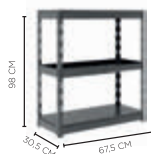

INDÚSTRIA
BRASILEIRA

CÓDIGOS

POR PRATELEIRA

STRONGER-3P-MD-PR