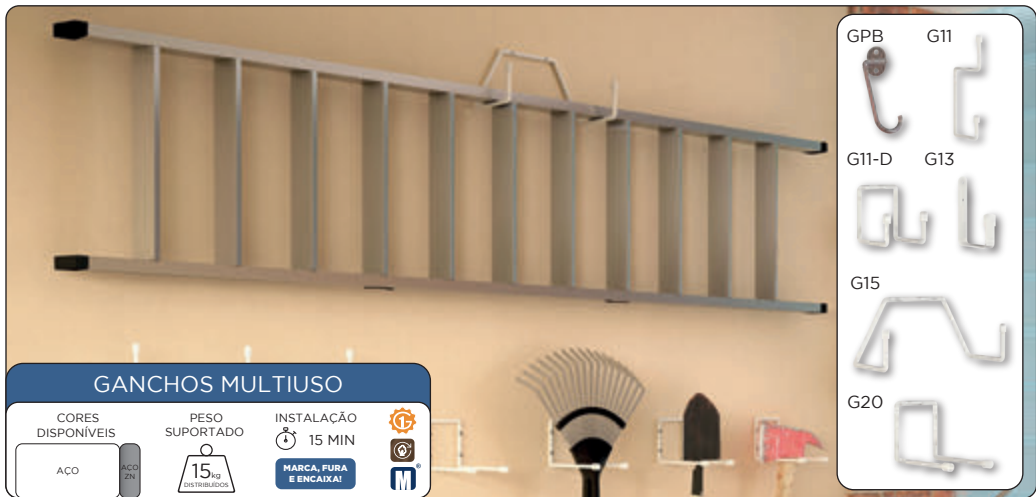

GANCHOS MULTIUSO

CORES DISPONÍVEIS

ÁÇO

ACRILICO

PESO SUPORTADO

INSTALAÇÃO

15 MIN

MARCA, FURA E ENCAIXA!