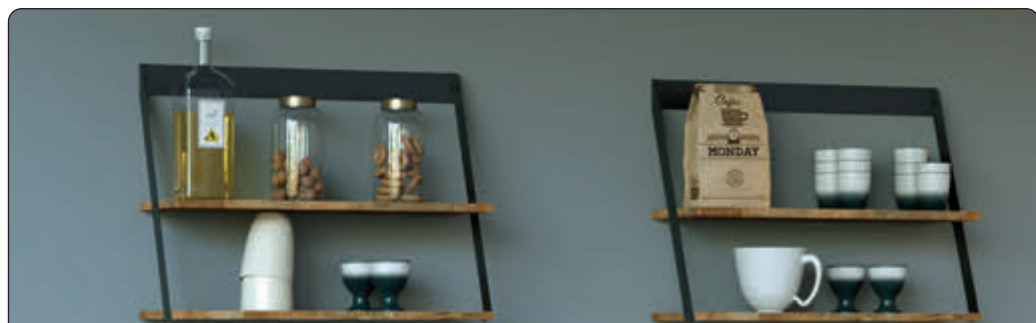

DECO III

PRATELEIRAS DE MADEIRA COM SUPORTES DE AÇO

COR DISPONÍVEL

ACO

MDP

PESO SUPORTADO

INSTALAÇÃO

15 MIN

MARCA, FURA E ENCAIXA!

60x42x21
(LxAxP - cm)