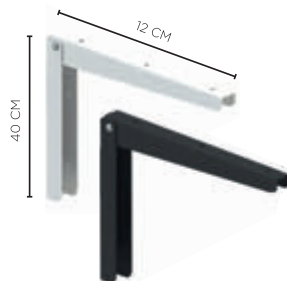

Suportes em ABS para prateleira com 1,5 cm de espessura, não inclusa. Contém 1 par de suportes e kit de fixação. **CAIXA MASTER: 5**

SUPORTE BELLE

BELLE BRACKET | SOPORTE BELLE

Suportes em ABS para prateleira com 1,5 cm de espessura, não inclusa. Contém 1 par de suportes e kit de fixação. **CAIXA MASTER: 5**

SUPORTE BELLE VIDRIO

BELLE BRACKET | SOPORTE BELLE

Suportes em Policarbonato para prateleira com 0,8 cm de espessura, não inclusa. Contém 1 par de suportes e kit de fixação. **CAIXA MASTER: 5**

SUPORTE DOBRÁVEL

FOLDING BRACKET | PLEGABLE SOPORTE

CÓDIGOS E MEDIDAS DISPONÍVEIS

KIT-SDC28-BR SUPORTE DOBRÁVEL
28 CM (1 PAR) - BRANCO

KIT-SDC28-PR SUPORTE DOBRÁVEL
28 CM (1 PAR) - PRETO

Possui trava para manter os suportes abertos. Não acompanha prateleira. Contém 1 par de ferragens e kit de fixação. **CAIXA MASTER: 10**