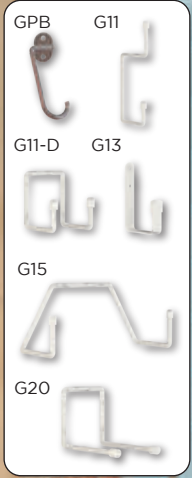

F-DECOR

SUPORE MULTIUSO DE AÇO

CORES DISPONÍVEIS	PESO SUPORTADO	INSTALAÇÃO
<input type="checkbox"/> AÇO <input type="checkbox"/> AÇO	45_{kg} <small>DISTRIBUIDORA</small>	20 MIN
	MARCA, FURA E ENCAIXA!	

4,5x6,5x35,5
 (LxAxP - cm)