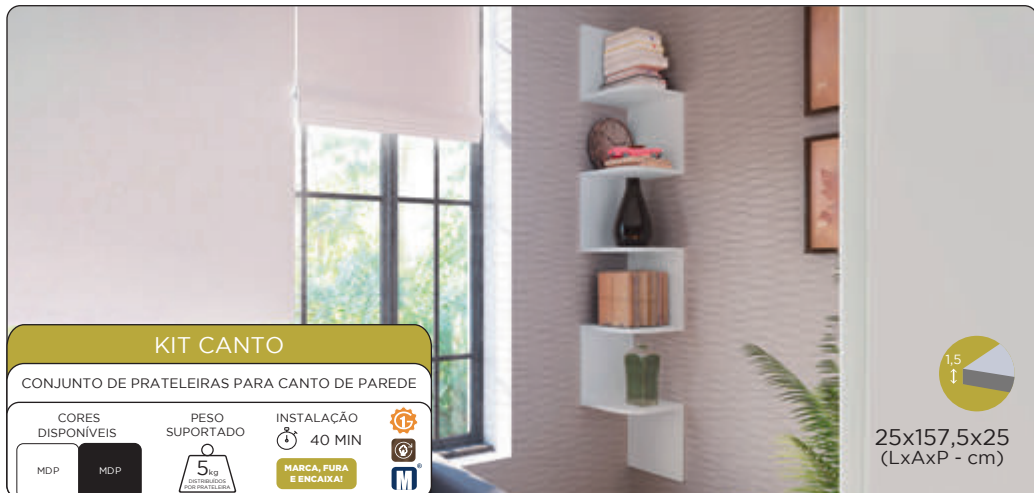

INSTALAÇÃO
15 MIN

MARCA, FURA
E ENCAIXA!

60x12x20

120x12x20

180x12x20
(LxAxP - cm)

KIT CANTO

CONJUNTO DE PRATELEIRAS PARA CANTO DE PAREDE

CORES
DISPONÍVEIS