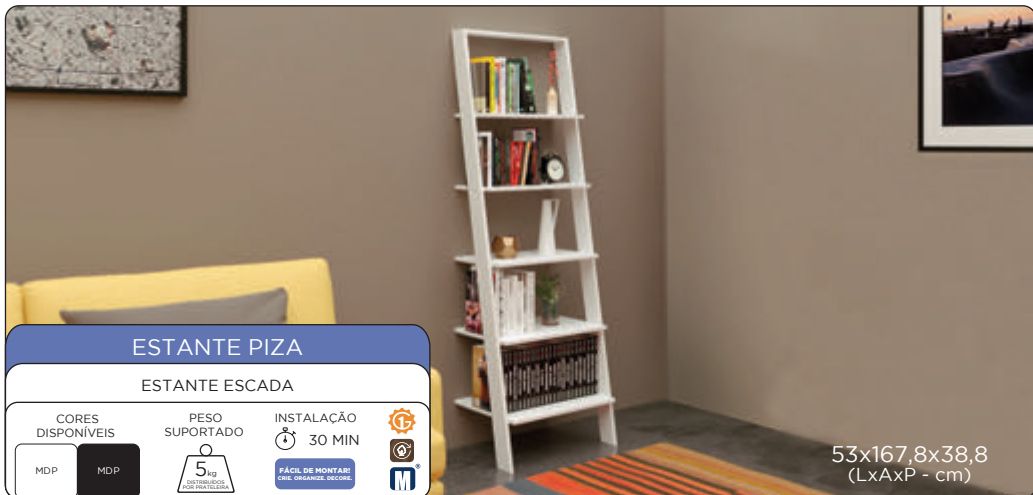

ESTANTE PIZA

ESTANTE ESCADA

CORES
DISPONÍVEIS

MDP MDP

PESO
SUPPORTADO

5 kg
DISTRIBUÍDO
POR NÍVELS

INSTALAÇÃO

30 MIN

FÁCIL DE MONTAR!
QUE ORGANIZE, DECORE.

53x167,8x38,8
(LxAxP - cm)