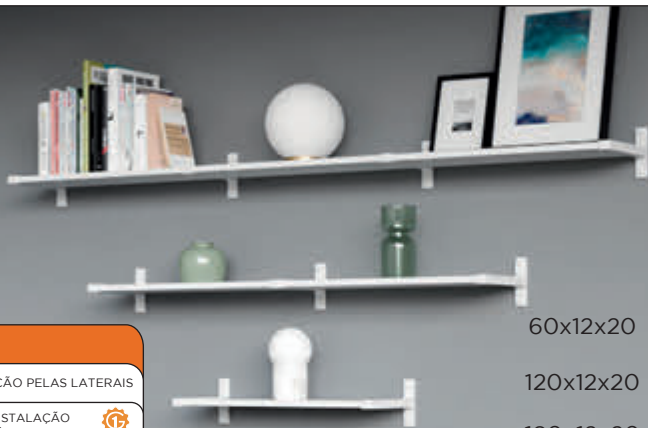

LINHA SIDE

PRATELEIRAS COM SUPORTES PARA FIXAÇÃO PELAS LATERAIS

CORES
DISPONÍVEIS

MDP
PLÁSTICO

MDP
PLÁSTICO

PESO
SUPPORTADO
DE
10,00
20,00
DISTRIBUIDORES

INSTALAÇÃO
15 MIN

MARCA, FURA
E ENCAIXA!

60x12x20

120x12x20

180x12x20
(LxAxP - cm)