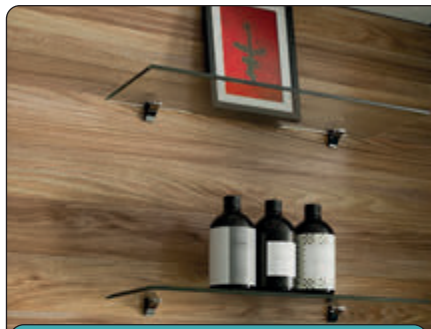

LINHA VIDRIO

PRATELEIRA DE VIDRO COM SUPORTES PARA FIXAÇÃO

COR DISPONÍVEL

VIDRO PLÁSTICO

PESO SUPORTADO

7 kg

INSTALAÇÃO

10 MIN

MARCA, FURA E ENCAIXA!

RETANGULAR
10x40 15x60
10x60 20x40
15x40 20x60
(LxP - cm)

RAIDA
20x20
25x25

0,8