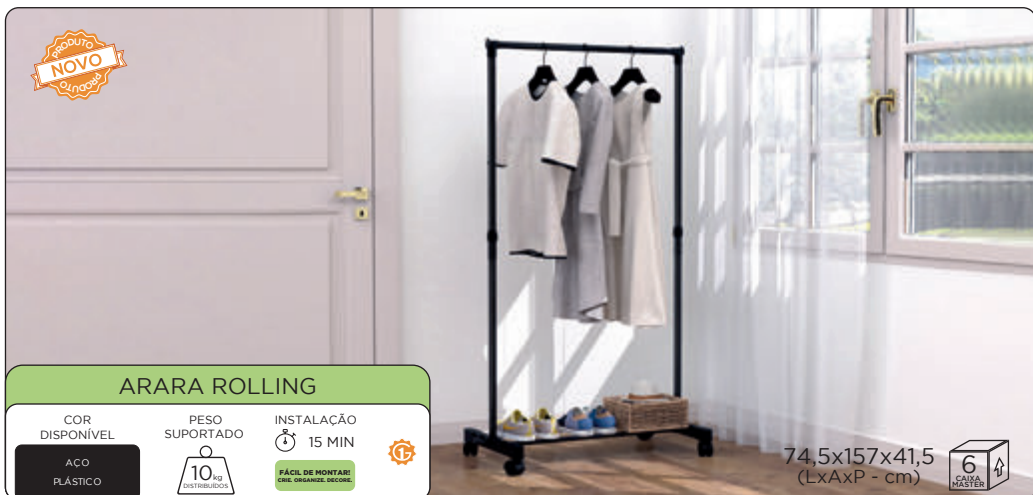

produto
NOVO
Original

ARARA ROLLING

COR
DISPONÍVEL

ACO
PLÁSTICO

PESO
SUPPORTADO

10 kg
DISTRIBUÍDO

INSTALAÇÃO

15 MIN

FÁCIL DE MONTAR!
QUE ORGANIZE, DECORE.

74,5x157x41,5
(LxAxP - cm)