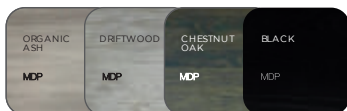

CORES / MATERIAIS / ACABAMENTOS

NÃO ACOMPANHA SUPORTES PARA FIXAÇÃO

A marca do manejo florestal responsável

SAIBA MAIS

EMBALAGEM

CAIXA MASTER: 5

CÓDIGOS

PNC-2560-SF-UV-PR
PNC-2560-SF-UV-DG
PNC-2560-SF-UV-CO
PNC-2560-SF-UV-OA
PNC-2590-SF-UV-PR
PNC-2590-SF-UV-DG
PNC-2590-SF-UV-CO

PNC-2590-SF-UV-OA
PNC-25120-SF-UV-PR
PNC-25120-SF-UV-DG
PNC-25120-SF-UV-CO
PNC-25120-SF-UV-OA
PNC-3060-SF-UV-PR
PNC-3060-SF-UV-DG

PNC-3060-SF-UV-CO
PNC-3060-SF-UV-OA
PNC-3090-SF-UV-PR
PNC-3090-SF-UV-DG
PNC-3090-SF-UV-CO
PNC-3090-SF-UV-OA
PNC-30120-SF-UV-PR