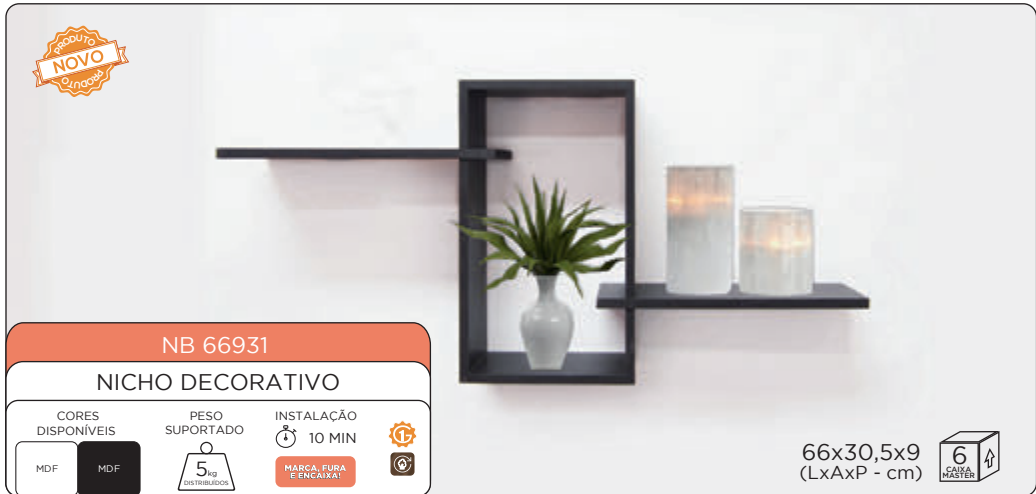

GANCHOS MULTIUSO

CORES DISPONÍVEIS

ÁÇO

ACRILICO

PESO SUPORTADO

INSTALAÇÃO

15 MIN

MARCA, FURA E ENCAIXA!