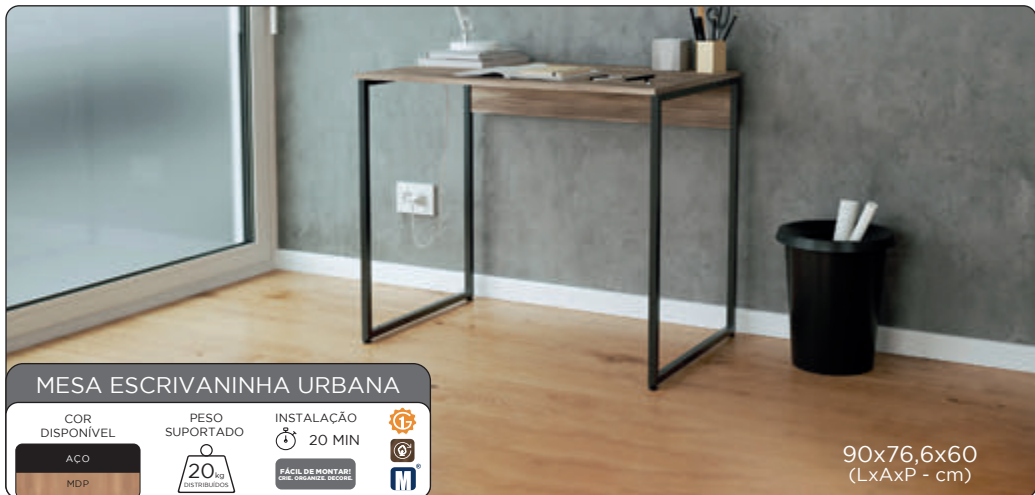

BANQUETA-IND-URB-PRMEL

MESA ESCRIVANINHA URBANA

COR
DISPONÍVEL

ACO

MDP

PESO
SUPPORTADO

INSTALAÇÃO

20 MIN