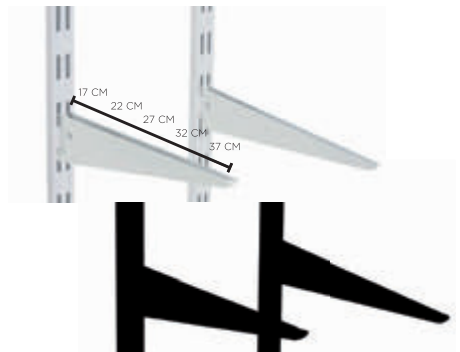

Contém 1 suporte em AÇO. Não acompanha prateleira. **CAIXA MASTER: 20**