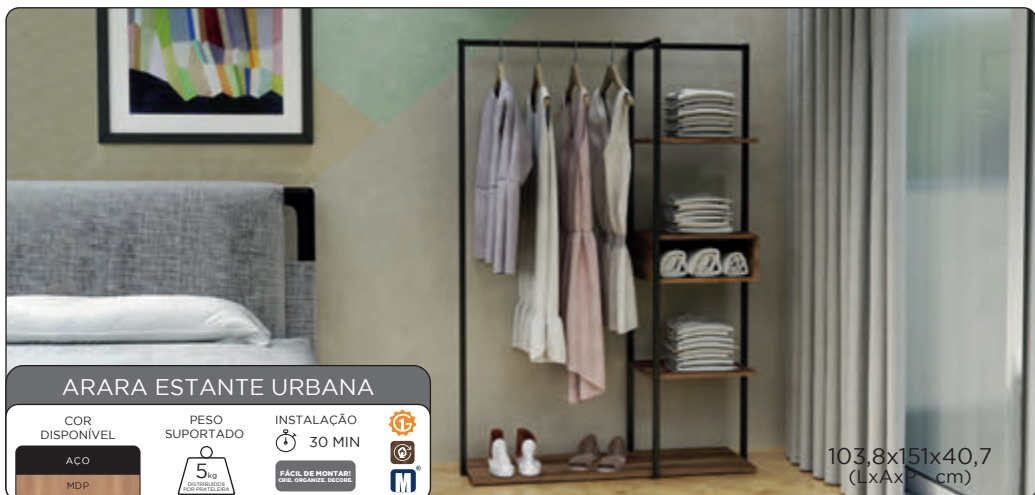

ARARA ESTANTE URBANA

COR
DISPONÍVEL

ACO

MDP

PESO
SUPPORTADO

INSTALAÇÃO

30 MIN

FÁCIL DE MONTAR!
SÓ: ORGANIZE, DECORE.

103,8x151x40,7
(LxAxP - cm)