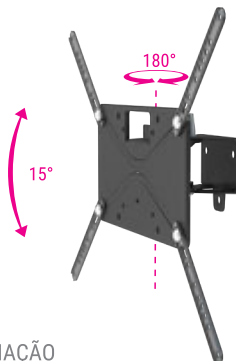

M2

SUPORTE BIARTICULADO COM INCLINAÇÃO

PESO
25 kg
SUPPORTADO

VESA MÁXIMO
400
75
VESA MÍNIMO

DISTÂNCIA
65-215
mm
DA PAREDE

INCLINAÇÃO
15°
(0° | +6° | +15°)

AJUSTE DE
±3°
NÍVEL

3 NÍVEIS DE INCLINAÇÃO