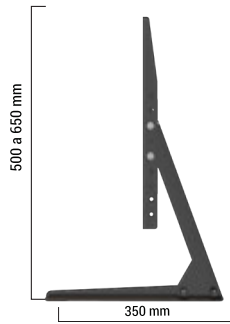

STAND200

BASE PARA TV COM AJUSTE DE ALTURA

PESO
36 kg
SUPPORTADO

VESA
800x400
MÁXIMO

AJUSTES
DE ALTURA

+ SEGURANÇA
+ CONFORTO
Para assistir TV!

32" 65"

STAND100