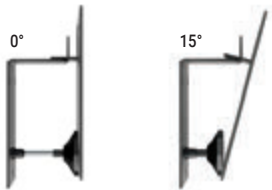

PESO
45 kg
SUPPORTADO

VESA MÁXIMO
400
VESA MÍNIMO
100

DISTÂNCIA
40
mm
DA PAREDE

INCLINAÇÃO
14°
(-6°/+8°)

ATÉ 15° DE INCLINAÇÃO

SISTEMA ANTI-FURTO

(cadeado não incluso)

14" 56"