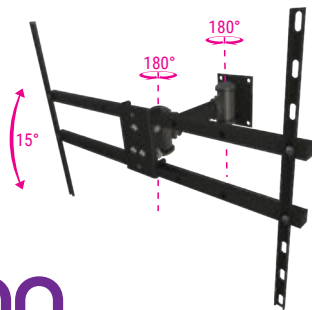

VESA MÁXIMO
**400
75**
VESA MÍNIMO

DISTÂNCIA
65-350
mm
DA PAREDE

INCLINAÇÃO
15°
(0° | +6° | +15°)

AJUSTE DE
±3°
NÍVEL

ORGANIZADOR DE CABOS

DISTÂNCIA DA PAREDE

40" 75"

SUPER HD 300

SUPORE PARA TV BIARTICULADO COM INCLINAÇÃO

PESO
35 kg
SUPPORTADO

VESA MÁXIMO
600x400
200x200
VESA MÍNIMO

DISTÂNCIA
95-330
mm
DA PAREDE

INCLINAÇÃO
15°
(0° | 6° | 15°)

AJUSTE DE
±3°
NÍVEL

DISTÂNCIA DA PAREDE

14" 56"