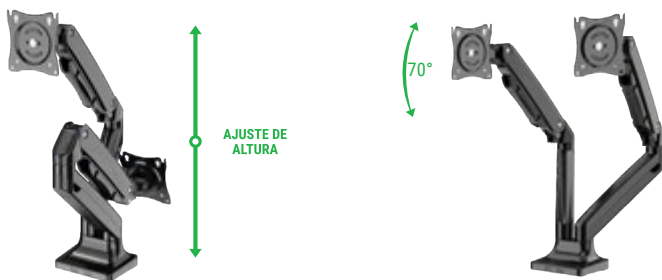

AJUSTE DE ALTURA

70°

17" 32"

MT-1732-DUO

SUPORTE DE MESA TRIARTICULADO COM INCLINAÇÃO PARA 2 MONITORES

PESO MÍNIMO
2 kg
9 kg
PESO MÁXIMO

VESA MÁXIMO
• 100x100
• 75x75
VESA MÍNIMO

AJUSTE
DE ALTURA

INCLINAÇÃO
70°
(-35° | +35°)

GIRO
(360°)
ATÉ

ORGANIZADOR
DE CABOS