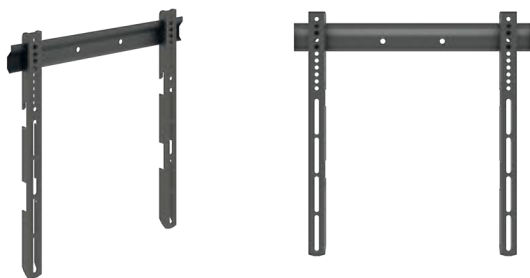

32" 65"

STPF66

SUPORE PARA TV FIXO

2 OPÇÕES DE AJUSTE DE ALTURA

PESO
60 kg
SUPPORTADO

VESA MÁXIMO
400
VESA MÍNIMO
75

DISTÂNCIA
25
mm
DA PAREDE

AJUSTES
↕
DE ALTURA

Suporte para telas
GIGANTES!

INSTALAÇÃO FÁCIL E SEGURA

2
Alinhe as roldanas no encaixe dos suportes.

3
Abaxe a TV até encaixar perfeitamente.

14" 100"

INFINITI

SUPORE PARA TV FIXO

PESO
100 kg
SUPPORTADO

FIXAÇÃO
UNIVERSAL

DISTÂNCIA
40
mm
DA PAREDE

AJUSTE FINO
30 mm
HORIZONTAL

Ajuste fino horizontal para centralização da TV até 30 mm para cada lado

Suporte para telas
GIGANTES!

MAIS LEVE E MAIS SEGURO

14" 84"

PLUG

SUPORE PARA TV FIXO

PESO
100 kg
SUPPORTADO

FIXAÇÃO
UNIVERSAL

DISTÂNCIA
35
mm
DA PAREDE

AJUSTE FINO
30 mm
HORIZONTAL