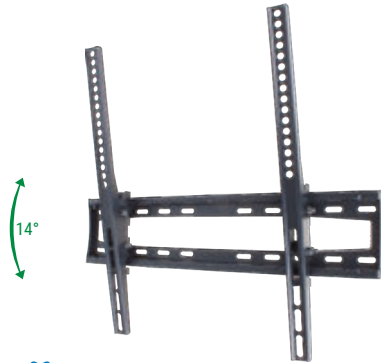

PESO
55 kg
SUPPORTADO

VESA
600x400
MÁXIMO

DISTÂNCIA
40
mm
DA PAREDE

INCLINAÇÃO
14°
(-6°/+8°)

AJUSTE A INCLINAÇÃO
PARA MAIS CONFORTO

23" 65"

HDT40

SUPORE PARA TV INCLINÁVEL