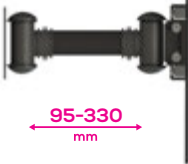

VESA MÁXIMO
**400
75**
VESA MÍNIMO

DISTÂNCIA
65-350
mm
DA PAREDE

INCLINAÇÃO
15°
(0° | +6° | +15°)

AJUSTE DE
±3°
NÍVEL

ORGANIZADOR DE CABOS

DISTÂNCIA DA PAREDE

40" 75"

SUPER HD 300