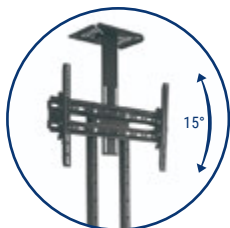

AJUSTE DE ALTURA
1100 a 1500 mm

BANDEJA COM AJUSTE DE ALTURA

40" 75"

PEDESTAL PLUS

PEDESTAL COM RODÍZIOS PARA TV E NOTEBOOK

PESO
50 kg
SUPPORTADO

VESA MÁXIMO
600x400
200x100
VESA MÍNIMO

AJUSTES
DE ALTURA

ORGANIZADOR
DE CABOS

BANDEJA COM AJUSTE DE ALTURA

AJUSTE DE ALTURA

42" 65"

PED-4265

PEDESTAL COM RODÍZIOS PARA TV NOTEBOOK E ACESSÓRIOS

PESO
50 kg
SUPPORTADO

VESA
MÁXIMO
640x405

AJUSTES
DE ALTURA

INCLINAÇÃO
15°
(-3° | +12°)

ORGANIZADOR
DE CABOS

Ajuste de inclinação 8°

Pés antiderrapantes

AJUSTE DE ALTURA
1240 a 1880 mm

37" 70"

UNI TRIPÉ

SUPOORTE TRIPÉ COM AJUSTE DE ALTURA E INCLINAÇÃO

PESO
35 kg
SUPPORTADO

VESA
MÁXIMO
600x400

INCLINAÇÃO
8°
(0° | +8°)

AJUSTES
DE ALTURA