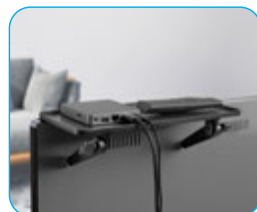

AERO 02

SUPOORTE PARA ACESSÓRIOS

PESO **6 kg** SUPORTADO

PRONTO PARA INSTALAR

TETO

ACESSÓRIOS