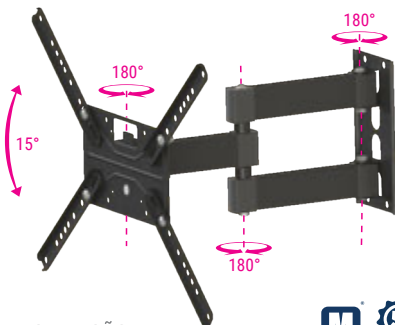

AJUSTE DE
±3°
NÍVEL

DISPONÍVEL NAS CORES:
BRANCO (WHITE/BLANCO) | PRETO (BLACK/NEGR)

17"

55"

MI-1755

SUPOORTE PARA TV TRIARTICULADO COM INCLINAÇÃO

PESO
30 kg
SUPPORTADO

VESA MÁXIMO
**400
75**
VESA MÍNIMO

DISTÂNCIA
35-390
mm
DA PAREDE

INCLINAÇÃO
10°
(0° | +10°)

ORGANIZADOR
DE CABOS

14"

55"

CHEAP

SUPOORTE PARA TV TRIARTICULADO COM INCLINAÇÃO

PESO
25 kg
SUPPORTADO