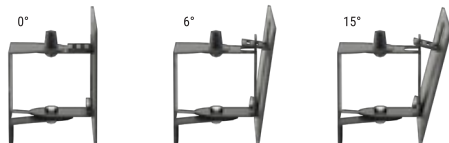

M2

SUPORTE BIARTICULADO COM INCLINAÇÃO

PESO
25 kg
SUPPORTADO

VESA MÁXIMO
400
75
VESA MÍNIMO

DISTÂNCIA
65-215
mm
DA PAREDE

INCLINAÇÃO
15°
(0° | +6° | +15°)

AJUSTE DE
±3°
NÍVEL

3 NÍVEIS DE INCLINAÇÃO