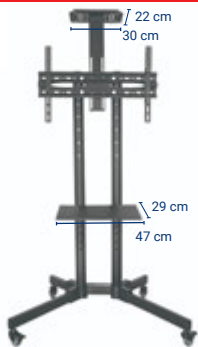

AJUSTES
DE ALTURA

ORGANIZADOR
DE CABOS

AJUSTE DE ALTURA
1100 a 1500 mm

BANDEJA COM AJUSTE DE ALTURA

40" 75"

PEDESTAL PLUS

PEDESTAL COM RODÍZIOS PARA TV E NOTEBOOK

PESO
50 kg
SUPPORTADO

VESA MÁXIMO
600x400
200x100
VESA MÍNIMO

AJUSTES
DE ALTURA

ORGANIZADOR
DE CABOS

BANDEJA COM AJUSTE DE ALTURA

AJUSTE DE ALTURA

42" 65"

PED-4265

PEDESTAL COM RODÍZIOS PARA TV NOTEBOOK E ACESSÓRIOS