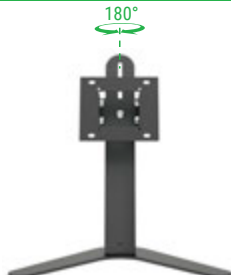

PESO MÍNIMO
2 kg
9 kg
PESO MÁXIMO

VESA MÁXIMO
• 100x100
• 75x75
VESA MÍNIMO

AJUSTE
DE ALTURA

INCLINAÇÃO
70°
(-35° | +35°)

GIRO
(360°)
ATÉ

ORGANIZADOR
DE CABOS

180°

23°