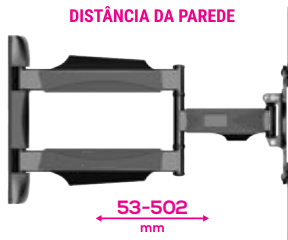

±5°

NÍVEL

ORGANIZADOR

DE CABOS

32" 70"

MI-3270

SUORTE PARA TV TRIARTICULADO COM INCLINAÇÃO

PESO 41 kg SUPPORTADO	VESA MÁXIMO 400 75 VESA MÍNIMO	DISTÂNCIA 58-458 mm DA PAREDE	INCLINAÇÃO 12° (-2° +10°)	ORGANIZADOR DE CABOS
------------------------------------	--	---	--	-------------------------

DISTÂNCIA DA PAREDE

53-502 mm

32" 60"

MI-3260

SUORTE PARA TV TRIARTICULADO COM INCLINAÇÃO

PESO 36 kg SUPPORTADO	VESA MÁXIMO 400 100 VESA MÍNIMO	DISTÂNCIA 53-502 mm DA PAREDE	INCLINAÇÃO 12° (-2° +10°)	ORGANIZADOR DE CABOS
------------------------------------	---	---	--	-------------------------