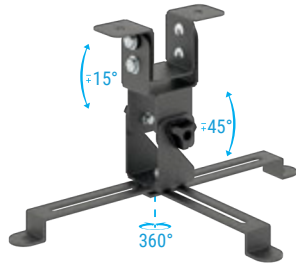

+15°

+45°

360°

SISTEMA DE PÊNDULO QUE PERMITE AJUSTE EM TETOS IRREGULARES