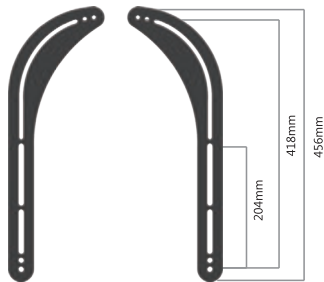

FIXAÇÃO SUPERIOR

FIXAÇÃO INFERIOR