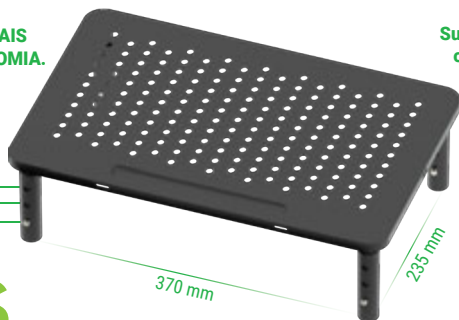

500
1000 mm

Ajuste fino de nivelamento com manipuladores e molas.

Sistema anti-furto com porta de segurança para fechamento com cadeado (não incluso)

MULTI-GAIOLA

SUPOORTE PARA PROJETOR

PESO 8 kg SUPPORTADO	FIXAÇÃO UNIVERSAL	DISTÂNCIA DO 500-1000 mm TETO	INCLINAÇÃO ±45° (-45°/+145°)	AJUSTE FINO DE NÍVEL	SISTEMA ANTI-FURTO	ORGANIZADOR DE CABOS	DISPONÍVEL NAS CORES: BRANCO (BLANCO) PRETO (BLACK) (PRETO)
-----------------------------------	-----------------------------	---	---	-------------------------	-----------------------	-------------------------	--

TRABALHE COM MAIS CONFORTO E ERGONOMIA.

Superfície ventilada, melhora o fluxo de ar do notebook.

POSSUI 3 NÍVEIS DE AJUSTE DE ALTURA.

145

125

105

MT-SDS

SUPORTE BASE DE MESA PARA MONITOR E NOTEBOOK