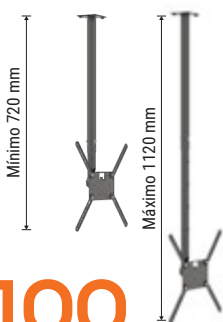

SKY-2670

SUPOORTE PARA TV DE TETO COM INCLINAÇÃO E ROTAÇÃO

PESO

45kg

SUPORTADO

VESA MÁXIMO

400x400

100x100

VESA MÍNIMO

AJUSTES

DE ALTURA

INCLINAÇÃO

25°

(0° | +25°)

DISPONÍVEL NA
COR BRANCA