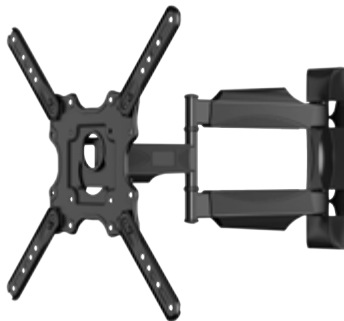

±5°

NÍVEL

ORGANIZADOR

DE CABOS

32" 70"

MI-3270

SUORTE PARA TV TRIARTICULADO COM INCLINAÇÃO

PESO 41 kg SUPPORTADO	VESA MÁXIMO 400 75 VESA MÍNIMO	DISTÂNCIA 58-458 mm DA PAREDE	INCLINAÇÃO 12° (-2° +10°)	ORGANIZADOR DE CABOS
------------------------------------	--	---	--	-------------------------

DISTÂNCIA DA PAREDE

53-502 mm

32" 60"

MI-3260

SUORTE PARA TV TRIARTICULADO COM INCLINAÇÃO

PESO 36 kg SUPPORTADO	VESA MÁXIMO 400 100 VESA MÍNIMO	DISTÂNCIA 53-502 mm DA PAREDE	INCLINAÇÃO 12° (-2° +10°)	ORGANIZADOR DE CABOS
------------------------------------	---	---	--	-------------------------