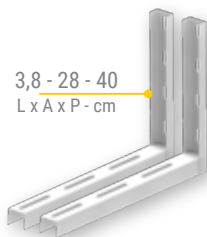

(A x L x P - cm)
6,2 x 4 x 35

Estrutura
reforçada

Preto

Branco

F-DECOR

SUPORTE MULTIUSO DE PAREDE

• Sustenta qualquer objeto com a base reta, até 60 cm de profundidade, até o limite do peso suportado.

• Indicado para fornos, máquinas de bebidas, caixas de som, impressoras, filtros, etc.

PESO

45 kg

SUPORTADO

LARGURA

AJUSTÁVEL

3,8 - 28 - 40
L x A x P - cm

3,8 - 28 - 50
L x A x P - cm

SUP-AC-400 | 500

PAR DE SUPORTES DE PAREDE PARA AR CONDICIONADO

SUP-AC-400

60 kg

PESO SUPORTADO

SUP-AC-500

90 kg

PESO SUPORTADO

FÁCIL ACESSO AOS CABOS COM APENAS 1 TOQUE

32"

70"

VIDEO WALL POP-OUT

SUPORTE DE PAREDE RETRÁTIL COM SISTEMA POP-OUT PARA MONITOR

PESO

35 kg

SUPORTADO

VEVA

600x400

MÁXIMO

DISTÂNCIA

68-215

mm
DA PAREDE

SISTEMA

ANTI-FURTO

AJUSTE DE

±3°

NÍVEL