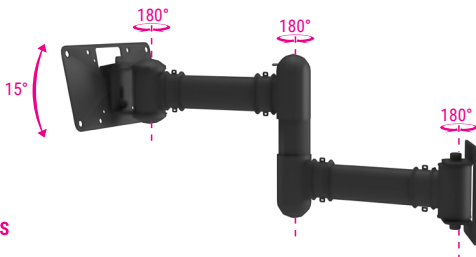

±5°

NÍVEL

ORGANIZADOR

DE CABOS

32" 70"

MI-3270

SUORTE PARA TV TRIARTICULADO COM INCLINAÇÃO

PESO 41 kg SUPPORTADO	VESA MÁXIMO 400 75 VESA MÍNIMO	DISTÂNCIA 58-458 mm DA PAREDE	INCLINAÇÃO 12° (-2° +10°)	ORGANIZADOR DE CABOS
------------------------------------	--	---	--	-------------------------

DISTÂNCIA DA PAREDE

53-502 mm

32" 60"

MI-3260

SUORTE PARA TV TRIARTICULADO COM INCLINAÇÃO

PESO 36 kg SUPPORTADO	VESA MÁXIMO 400 100 VESA MÍNIMO	DISTÂNCIA 53-502 mm DA PAREDE	INCLINAÇÃO 12° (-2° +10°)	ORGANIZADOR DE CABOS
------------------------------------	---	---	--	-------------------------

DISTÂNCIA DA PAREDE

80-555 mm

ORGANIZADOR DE CABOS

19" 56"

STPA50

SUORTE PARA TV TRIARTICULADO COM INCLINAÇÃO

PESO 30 kg SUPPORTADO	VESA MÁXIMO 400 75 VESA MÍNIMO	DISTÂNCIA 80-555 mm DA PAREDE	INCLINAÇÃO 15° (0° 6° 15°)	AJUSTE DE ±3° NÍVEL	ORGANIZADOR DE CABOS	 PRONTO PARA INSTALAR
------------------------------------	--	---	---	----------------------------------	-------------------------	-----------------------------