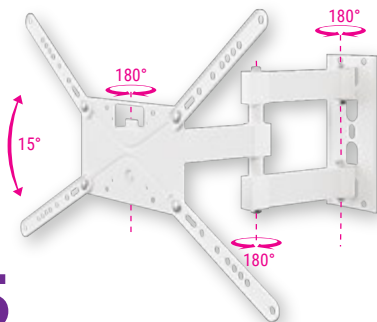

DISTÂNCIA DA PAREDE

53-502 mm

32" 60"

MI-3260

SUORTE PARA TV TRIARTICULADO COM INCLINAÇÃO

PESO 36 kg SUPPORTADO	VESA MÁXIMO 400 100 VESA MÍNIMO	DISTÂNCIA 53-502 mm DA PAREDE	INCLINAÇÃO 12° (-2° +10°)	ORGANIZADOR DE CABOS
------------------------------------	---	---	--	-------------------------

DISTÂNCIA DA PAREDE

80-555 mm

ORGANIZADOR DE CABOS

19" 56"

STPA50

SUORTE PARA TV TRIARTICULADO COM INCLINAÇÃO

PESO 30 kg SUPPORTADO	VESA MÁXIMO 400 75 VESA MÍNIMO	DISTÂNCIA 80-555 mm DA PAREDE	INCLINAÇÃO 15° (0° 6° 15°)	AJUSTE DE ±3° NÍVEL	ORGANIZADOR DE CABOS	 PRONTO PARA INSTALAR
------------------------------------	--	---	---	----------------------------------	-------------------------	-----------------------------

14"

56"

STPA355

SUPOORTE PARA TV TRIARTICULADO COM INCLINAÇÃO

PESO
35 kg
SUPPORTADO

VESA MÁXIMO
**400
75**
VESA MÍNIMO

DISTÂNCIA
62-385
mm
DA PAREDE

INCLINAÇÃO
15°
(0° | +6° | +15°)