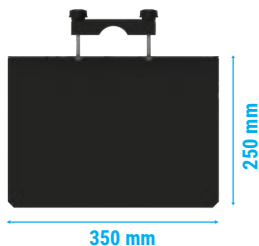

Pode ser instalado acima ou abaixo da TV, direto na fixação VESA da TV e sem necessidade de furar a parede.

SDVD AERO

SUPORTE PARA CONVERSOR DIGITAL | BLU-RAY | DVD | ACESSÓRIOS

PESO 3 kg SUPPORTADO	FIXAÇÃO NA 2 em 1 TV OU PAREDE	AJUSTE DE ← → PROFUNDIDADE	AJUSTE ↑ ↓ DE ALTURA

INDICADO PARA FIXAR NOS PRODUTOS: PEDESTAL CLASS, PEDESTAL PLUS SKY-30, SKY-31, SKY-PRÓ. E QUALQUER TUBO DE 2".

Pode ser instalado direto na parede (acompanha buchas e parafusos).

V-350

SUPORTE BANDEJA PARA ACESSÓRIOS

PESO 3 kg SUPPORTADO	AJUSTE ↑ ↓ DE ALTURA

Passagem dos cabos por dentro do suporte

MT305

SUPORTE PARA PROJETO

PESO 20 kg SUPPORTADO	FIXAÇÃO • UNIVERSAL •	DISTÂNCIA DO 430-650 mm TETO	DISTÂNCIA DA 350-560 mm PAREDE	INCLINAÇÃO ±15° HORIZONTAL	INCLINAÇÃO ±8° VERTICAL	FIXAÇÃO EM 2 em 1 TETO OU PAREDE	ORGANIZADOR DE CABOS	DISPONÍVEL NAS CORES: BRANCO (PTE-30-01) PRETO (SKY-30-01)