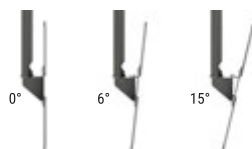

3 NÍVEIS DE INCLINAÇÃO