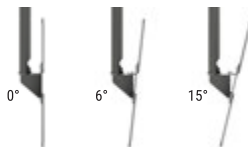

3 NÍVEIS DE INCLINAÇÃO