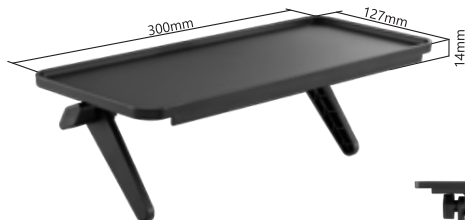

SKY 30

SUPOORTE PARA TV DE TETO COM INCLINAÇÃO E ROTAÇÃO

PESO 35 kg SUPPORTADO	VESA MÁXIMO 400 75 VESA MÍNIMO	ROTAÇÃO 360° COM TRAVA	INCLINAÇÃO 15° (0° | 6° | 15°)	AJUSTE DE ±3° NÍVEL	ORGANIZADOR DE CABOS	DISPONÍVEL NAS CORES: BRANCO (PTE/BLANCO) PRETO (PTE/NEGRO)

DIMENSÕES DO PRODUTO

FÁCIL INSTALAÇÃO