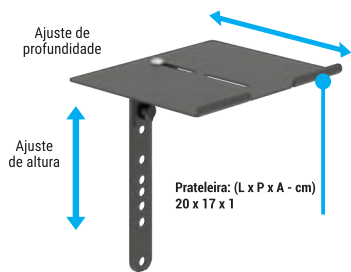

Pode ser instalado acima ou abaixo da TV, direto na fixação VESA da TV e sem necessidade de furar a parede.

SDVD AERO

SUPORTE PARA CONVERSOR DIGITAL | BLU-RAY | DVD | ACESSÓRIOS

PESO 3 kg SUPPORTADO	FIXAÇÃO NA 2 em 1 TV OU PAREDE	AJUSTE DE ← → PROFUNDIDADE	AJUSTE ↑ ↓ DE ALTURA