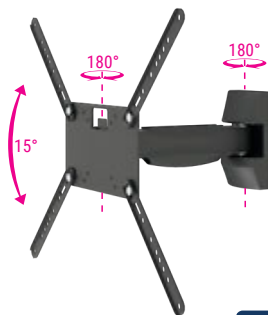

STPA-ECO

SUPORE PARA TV BIARTICULADO COM INCLINAÇÃO

PESO
25 kg
SUPPORTADO

VESA MÁXIMO
400
75
VESA MÍNIMO

DISTÂNCIA
60-270
mm
DA PAREDE

INCLINAÇÃO
15°
(0° | +6° | +15°)

AJUSTE DE
±3°
NÍVEL

DISPONÍVEL NAS CORES:

BRANCO
WHITE | BLANCO

PRETO
BLACK | NEGRO

DISTÂNCIA DA PAREDE

ORGANIZADOR DE CABOS

14" 56"

STPA46

SUPORE PARA TV BIARTICULADO COM INCLINAÇÃO

PESO
25 kg
SUPPORTADO