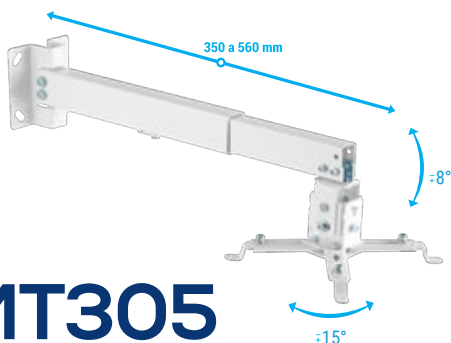

V-350

SUPORTE BANDEJA PARA ACESSÓRIOS

PESO 3 kg SUPPORTADO	AJUSTE ↑ ↓ DE ALTURA

Passagem dos cabos por dentro do suporte