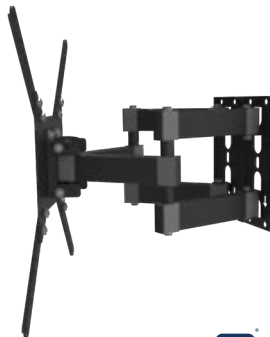

26"

75"

STPA2000

SUPOORTE PARA TV TRIARTICULADO COM INCLINAÇÃO

PESO

50 kg

SUPORTADO

VESA MÁXIMO

400x400

100x100

VESA MÍNIMO

DISTÂNCIA

60-380

mm

DA PAREDE

INCLINAÇÃO

18°

(-6° | +12°)

AJUSTE DE

±5°

NÍVEL

ORGANIZADOR

DE CABOS