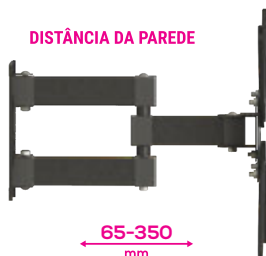

DISTÂNCIA
35-390
mm
DA PAREDE

INCLINAÇÃO
10°
(0° | +10°)

ORGANIZADOR
DE CABOS

14"

55"

CHEAP

SUPOORTE PARA TV TRIARTICULADO COM INCLINAÇÃO

PESO
25 kg
SUPPORTADO