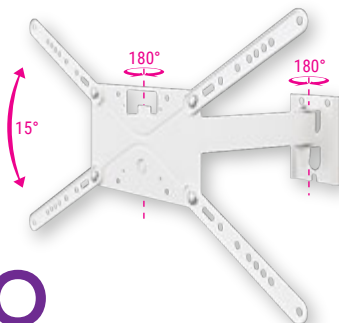

SUPORE PARA TV BIARTICULADO COM INCLINAÇÃO

PESO
35 kg
SUPPORTADO

VESA MÁXIMO
600x400
200x200
VESA MÍNIMO

DISTÂNCIA
95-330
mm
DA PAREDE

INCLINAÇÃO
15°
(0° | 6° | 15°)

AJUSTE DE
±3°
NÍVEL

DISTÂNCIA DA PAREDE

14" 56"