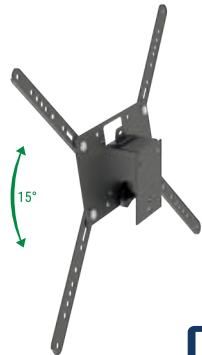

PESO
45 kg
SUPPORTADO

VESA MÁXIMO
400
VESA MÍNIMO
100

DISTÂNCIA
40
mm
DA PAREDE

INCLINAÇÃO
14°
(-6°/+8°)

ATÉ 15° DE INCLINAÇÃO

SISTEMA ANTI-FURTO

(cadeado não incluso)

14" 56"