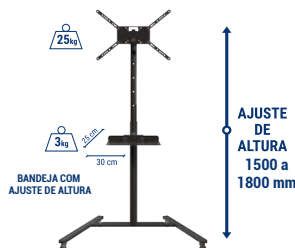

AJUSTE DE ALTURA
1500 a 1800 mm

19"

56"

PEDESTAL CLASS

PEDESTAL COM RODÍZIOS PARA TV E LAPTOP

PESO SUPPORTADO
25 kg
TELA

PESO SUPPORTADO
3 kg
BANDEJA

VESA MÁXIMO
400
75
VESA MÍNIMO

INCLINAÇÃO
15°
(0° | 6° | 15°)

AJUSTES
DE ALTURA

ORGANIZADOR
DE CABOS