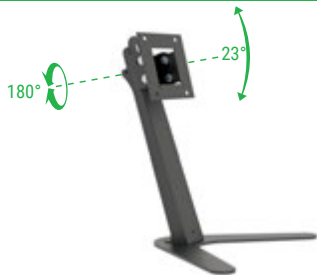

PESO MÍNIMO
2 kg
9 kg
PESO MÁXIMO

VESA MÁXIMO
• 100x100
• 75x75
VESA MÍNIMO

AJUSTE
DE ALTURA

INCLINAÇÃO
70°
(-35° | +35°)

GIRO
(360°)
ATÉ

ORGANIZADOR
DE CABOS

180°

23°

180°

AJUSTE DE ALTURA
250 a
350 mm

10" 27"

MT SLIM

SUPORTE DE MESA COM AJUSTE DE ALTURA E INCLINAÇÃO PARA MONITOR

PESO
10 kg
SUPPORTADO

VESA MÁXIMO
• 100
• 75
VESA MÍNIMO

AJUSTE
DE ALTURA