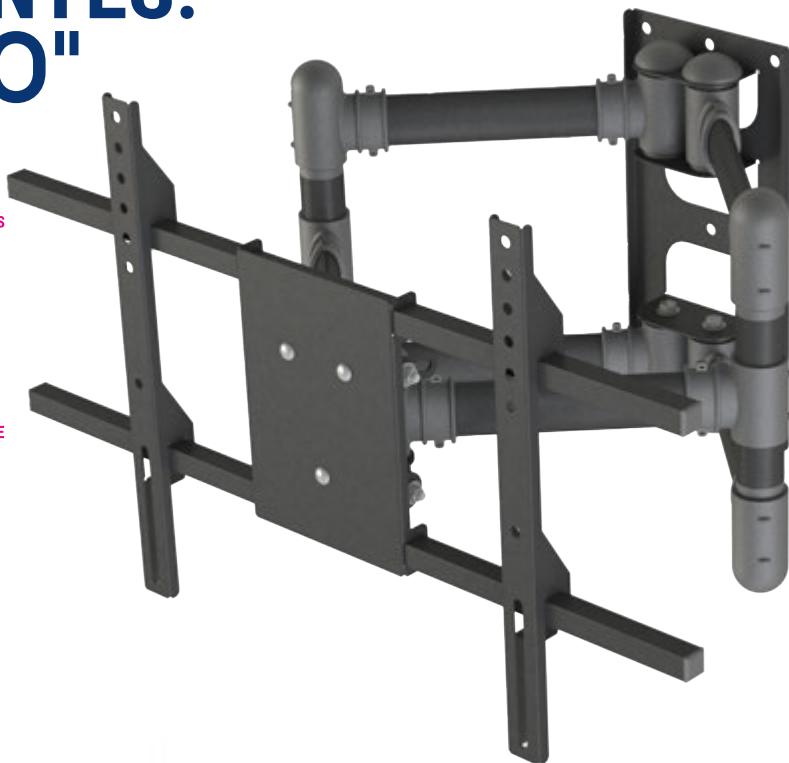

**“Um passo à frente
do mercado e sempre
ao seu lado!”**

O SUPORTE PARA TVs GIGANTES! Até 100"

ORGANIZADOR DE CABOS

DISTÂNCIA DA PAREDE

MÍNIMO
85 mm

FÁCIL INSTALAÇÃO!

MÁXIMO
640 mm

40" 100"

STPA100

SUPORTE PARA TV TRIARTICULADO COM INCLINAÇÃO

PESO
80kg
SUPPORTADO

VEVA MÁXIMO
600x400
200x200
VEVA MÍNIMO

DISTÂNCIA
85-640
mm
DA PAREDE

INCLINAÇÃO
15°
(-3°/+12°)

AJUSTE DE
±3°
NÍVEL

ORGANIZADOR
DE CABOS