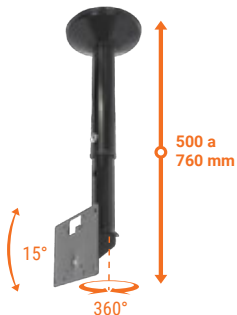

CAPA DE ACABAMENTO

Passagem dos cabos por dentro do tubo

3 NÍVEIS DE INCLINAÇÃO

SKY 31

SUPOORTE PARA TV DE TETO COM INCLINAÇÃO E ROTAÇÃO

PESO 35 kg SUPPORTADO	VESA MÁXIMO 400 75 VESA MÍNIMO	ROTAÇÃO 360° COM TRAVA	INCLINAÇÃO 15° (0° | 6° | 15°)	AJUSTE DE ±3° NÍVEL	ORGANIZADOR DE CABOS	DISPONÍVEL NAS CORES: BRANCO (PTE/BLANCO) PRETO (PTE/NEGRO)

CAPA DE ACABAMENTO

Passagem dos cabos por dentro do tubo

3 NÍVEIS DE INCLINAÇÃO

SKY 30

SUPOORTE PARA TV DE TETO COM INCLINAÇÃO E ROTAÇÃO

PESO 35 kg SUPPORTADO	VESA MÁXIMO 400 75 VESA MÍNIMO	ROTAÇÃO 360° COM TRAVA	INCLINAÇÃO 15° (0° | 6° | 15°)	AJUSTE DE ±3° NÍVEL	ORGANIZADOR DE CABOS	DISPONÍVEL NAS CORES: BRANCO (PTE/BLANCO) PRETO (PTE/NEGRO)

DIMENSÕES DO PRODUTO

FÁCIL INSTALAÇÃO

AERO 02

SUPOORTE PARA ACESSÓRIOS

PESO **6 kg** SUPORTADO

PRONTO PARA INSTALAR

TETO

ACESSÓRIOS