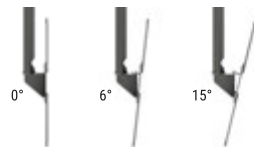

ORGANIZADOR

DE CABOS

DISPONÍVEL NAS CORES:

BRANCO
WHITE (BRANCO)

PRETO
BLACK (PRETO)

CAPA DE ACABAMENTO

Passagem dos cabos por dentro do tubo

3 NÍVEIS DE INCLINAÇÃO