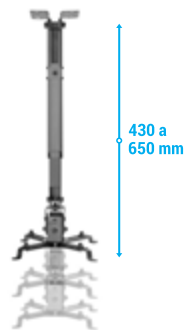

MT305

SUPORTE PARA PROJETO

PESO 20 kg SUPPORTADO	FIXAÇÃO • UNIVERSAL •	DISTÂNCIA DO 430-650 mm TETO	DISTÂNCIA DA 350-560 mm PAREDE	INCLINAÇÃO ±15° HORIZONTAL	INCLINAÇÃO ±8° VERTICAL	FIXAÇÃO EM 2 em 1 TETO OU PAREDE	ORGANIZADOR DE CABOS	DISPONÍVEL NAS CORES: BRANCO (PTE-30-01) PRETO (SKY-30-01)