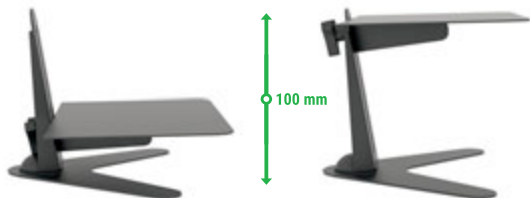

AJUSTE DE ALTURA

70°

17" 32"

MT-1732-DUO

SUPORTE DE MESA TRIARTICULADO COM INCLINAÇÃO PARA 2 MONITORES

PESO MÍNIMO
2 kg
9 kg
PESO MÁXIMO

VESA MÁXIMO
• 100x100
• 75x75
VESA MÍNIMO

AJUSTE
DE ALTURA

INCLINAÇÃO
70°
(-35° | +35°)

GIRO
(360°)
ATÉ

ORGANIZADOR
DE CABOS

180°

23°

180°

AJUSTE DE ALTURA
250 a
350 mm

10" 27"

MT SLIM

SUPORTE DE MESA COM AJUSTE DE ALTURA E INCLINAÇÃO PARA MONITOR

PESO
10 kg
SUPPORTADO

VESA MÁXIMO
• 100
• 75
VESA MÍNIMO

AJUSTE
DE ALTURA

INCLINAÇÃO
23°
(0°/+23°)

ROTAÇÃO
180°
ATÉ

GIRO
180°
ATÉ

NORMA
NR17
REGULAMENTADORA

AJUSTE DE ALTURA

100 mm

10" 27"

MT BASE

SUPORTE DE MESA COM AJUSTE DE ALTURA PARA MONITOR

PESO
10 kg
SUPPORTADO

AJUSTE
DE ALTURA

NORMA
NR17
REGULAMENTADORA