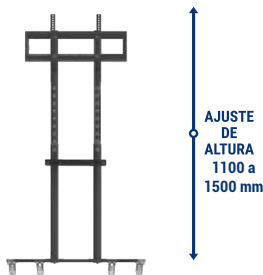

AJUSTE DE ALTURA
1100 a 1500 mm