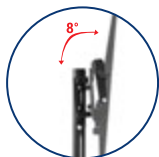

Ajuste de inclinação 8°