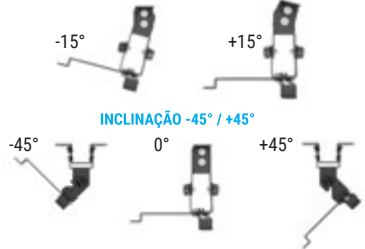

+15°

+45°

360°

Engate fácil

SISTEMA DE PÊNDULO QUE PERMITE AJUSTE EM TETOS IRREGULARES

INCLINAÇÃO -45° / +45°

MULTIPROJ-20

SUPOORTE PARA PROJETOR