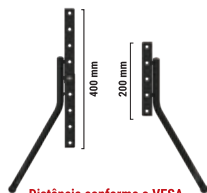

10" 75"

MULTI-FIXO

SUPORE PARA TV FIXO

PESO
50 kg
SUPPORTADO

FIXAÇÃO
UNIVERSAL

DISTÂNCIA
35 mm
DA PAREDE

Para telas
MAIORES e MENORES

Distância conforme o VESA

PÉS ANTI-DESLIZANTES