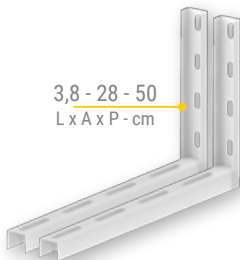

3,8 - 28 - 50
L x A x P - cm

SUP-AC-400 | 500

PAR DE SUPORTES DE PAREDE PARA AR CONDICIONADO

SUP-AC-400

60 kg

PESO SUPORTADO

SUP-AC-500

90 kg

PESO SUPORTADO