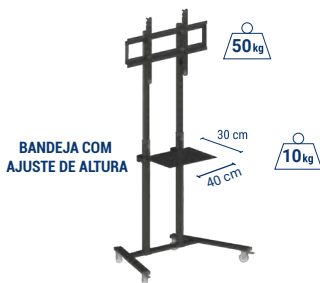

PESO
70 kg
SUPPORTADO

VESA
600x400
MÁXIMO

ROTAÇÃO
360°
COM TRAVA

INCLINAÇÃO
45°
(0°/+45°)

AJUSTE DE
±3°
NÍVEL

ORGANIZADOR
DE CABOS

3 NÍVEIS DE INCLINAÇÃO

AJUSTE DE ALTURA
1500 a 1800 mm

19"

56"

PEDESTAL CLASS

PEDESTAL COM RODÍZIOS PARA TV E LAPTOP

PESO SUPPORTADO
25 kg
TELA

PESO SUPPORTADO
3 kg
BANDEJA

VESA MÁXIMO
400
75
VESA MÍNIMO

INCLINAÇÃO
15°
(0° | 6° | 15°)

AJUSTES
DE ALTURA

ORGANIZADOR
DE CABOS

AJUSTE DE ALTURA
1100 a 1500 mm

BANDEJA COM AJUSTE DE ALTURA

40" 75"

PEDESTAL PLUS

PEDESTAL COM RODÍZIOS PARA TV E NOTEBOOK

PESO
50 kg
SUPPORTADO