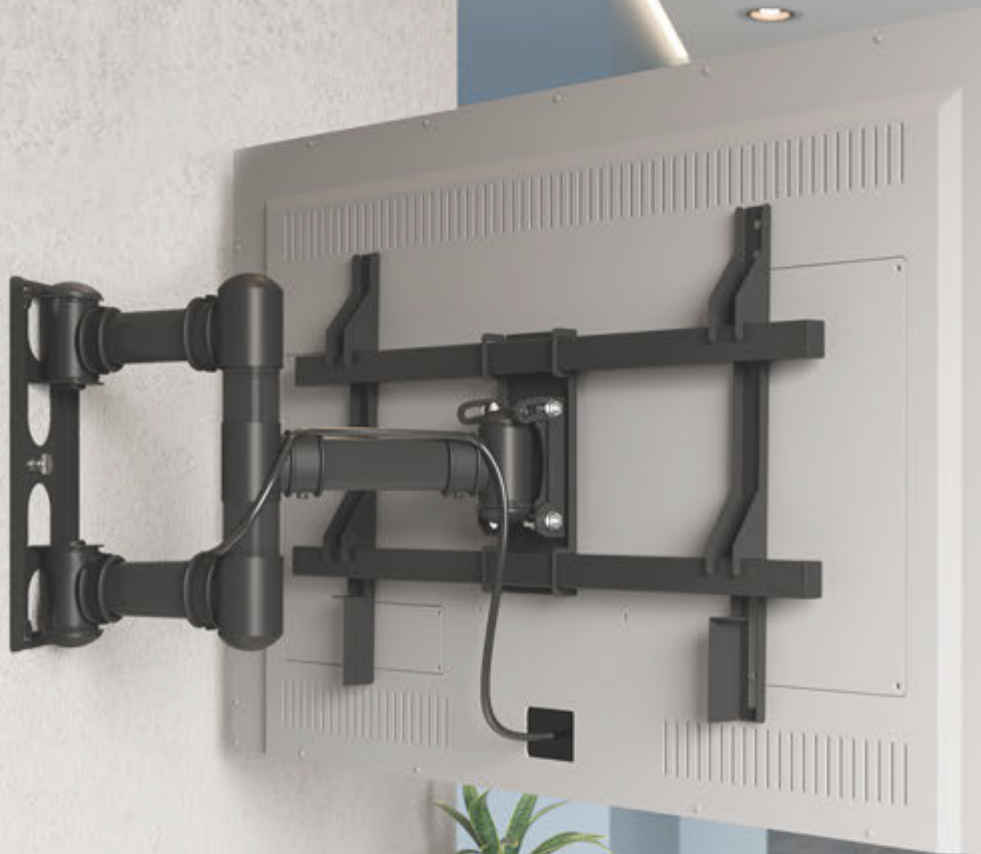

GRUPO
MULTIVISÃO®

Desde 1985