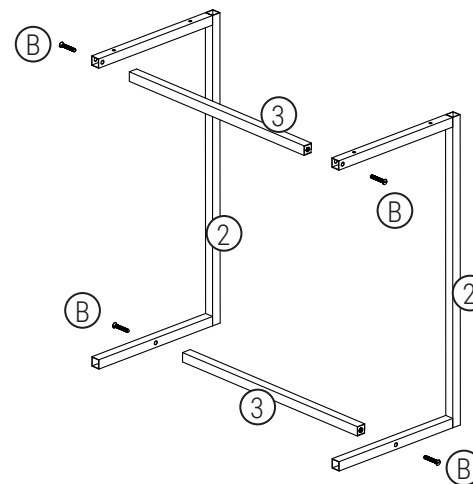

GRUPO
MULTIVISÃO[®]
Desde 1985

MESA DE APOIO

Mesa auxiliar

LINHA
URBANA

INSTRUÇÕES DE MONTAGEM

Componentes

- 1 Tampo ①
- 2 Travessas ②
- 2 Traves laterais ③

Ferramentas necessárias

GRUPO
MULTIVISÃO[®]
Desde 1985

1°. Encaixe as buchas expansivas (A) nas travessas (3).

1°. Montar los casquillos de expansión (A) en los travesaños (3).

2°. Fixe as travessas (3) nas laterais (2). Utilizando o parafuso (B).

2°. Fije las barras transversales (3) a los lados (2). Utilizando el tornillo (B).

3°. Fixe as ponteiros (C) e os apoios de feltro (D) nas laterais (2).

3°. Fije las puntas (C) y los soportes de fieltro (D) en los laterales (2).