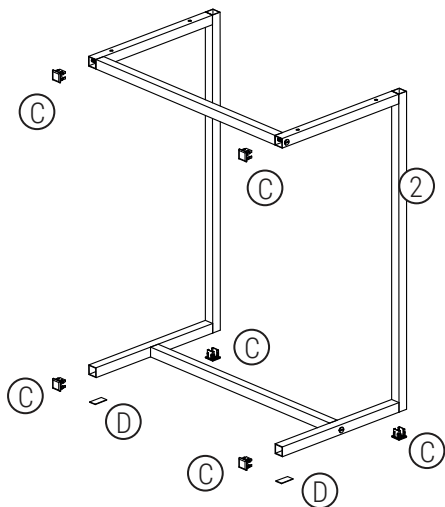

GRUPO
MULTIVISÃO[®]
Desde 1985

MESA DE APOIO

Mesa auxiliar

LINHA
URBANA

INSTRUÇÕES DE MONTAGEM

Componentes

- 1 Tampo ①
- 2 Travessas ②
- 2 Traves laterais ③

Ferramentas necessárias

GRUPO
MULTIVISÃO[®]
Desde 1985

1°. Encaixe as buchas expansivas (A) nas travessas (3).

1°. Montar los casquillos de expansión (A) en los travesaños (3).

2°. Fixe as travessas (3) nas laterais (2). Utilizando o parafuso (B).

2°. Fije las barras transversales (3) a los lados (2). Utilizando el tornillo (B).

3°. Fixe as ponteiros (C) e os apoios de feltro (D) nas laterais (2).

3°. Fije las puntas (C) y los soportes de fieltro (D) en los laterales (2).