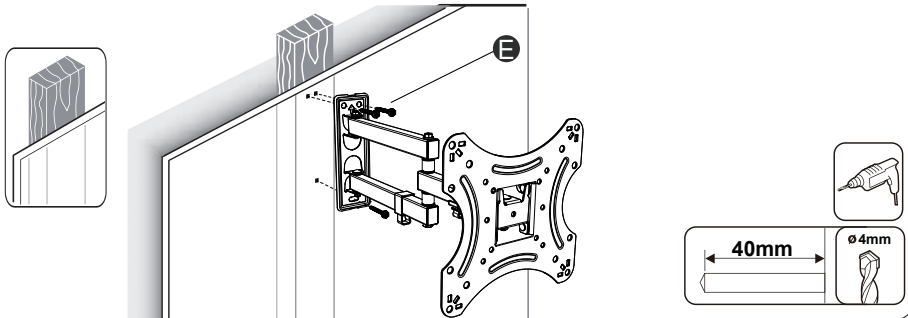

1a

Marque e faça 3 furos na parede.
Fixe o suporte de montagem na parede.

1b

Marque e faça 3 furos na parede.
Fixe o suporte de montagem na parede.

2

Fixe a TV no suporte.

3

Ajuste a inclinação.