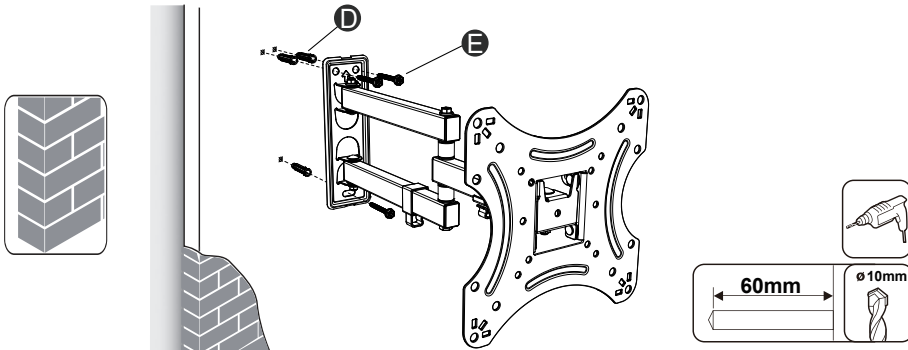

MI-1755

- | | | | |
|----------|------------------|----------|-----------------------|
| A | (M4x15)-4pcs | F | (ø17xø7x5)-4pcs |
| B | (M5x15)-4pcs | G | (ø16xø6)-4pcs |
| C | (M6x15)-4pcs | H | (M6x12)-4pcs |
| D | (ø10xø6x50)-3pcs | I | (M6)-4pcs |
| E | (M6x50)-3pcs | J | chave inglesa
1pcs |

1a

Marque e faça 3 furos na parede.
Fixe o suporte de montagem na parede.

1b

Marque e faça 3 furos na parede.
Fixe o suporte de montagem na parede.

2

Fixe a TV no suporte.

3

Ajuste a inclinação.