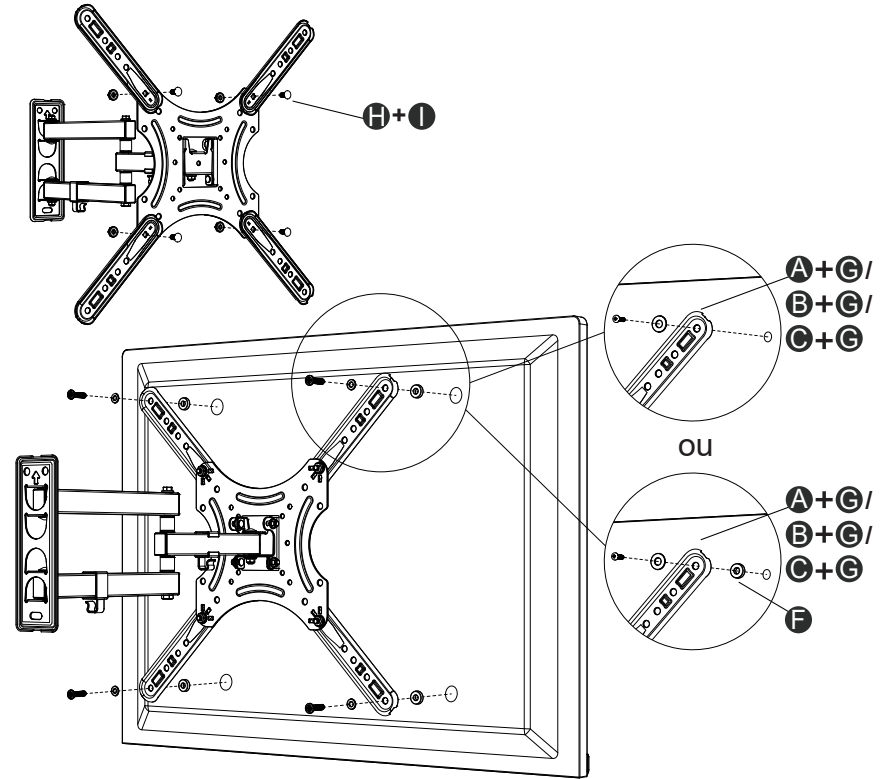

MI-1755

- | | | | |
|----------|------------------|----------|-----------------------|
| A | (M4x15)-4pcs | F | (ø17xø7x5)-4pcs |
| B | (M5x15)-4pcs | G | (ø16xø6)-4pcs |
| C | (M6x15)-4pcs | H | (M6x12)-4pcs |
| D | (ø10xø6x50)-3pcs | I | (M6)-4pcs |
| E | (M6x50)-3pcs | J | chave inglesa
1pcs |

1a

Marque e faça 3 furos na parede.
Fixe o suporte de montagem na parede.

1b

Marque e faça 3 furos na parede.
Fixe o suporte de montagem na parede.

2

Fixe a TV no suporte.

3

Ajuste a inclinação.