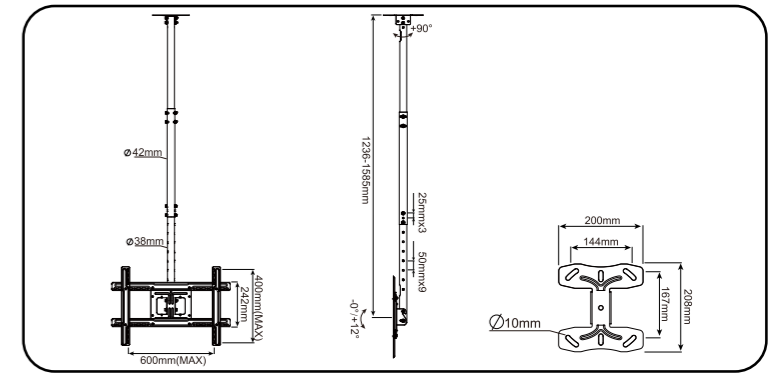

Ferramentas necessárias

Prolongadores

Suporte para TV

- | | | | |
|----------|--------------|----------|----------------|
| A | (M5x15)-4pcs | F | (M8x55)-4pcs |
| B | (M6x15)-4pcs | G | (M8x60)-3pcs |
| C | (M8x15)-4pcs | H | (ø18xø8)-12pcs |
| D | (M6x10)-8pcs | I | (M8)-7pcs |
| E | (M8x15)-2pcs | J | (M6)-1pcs |