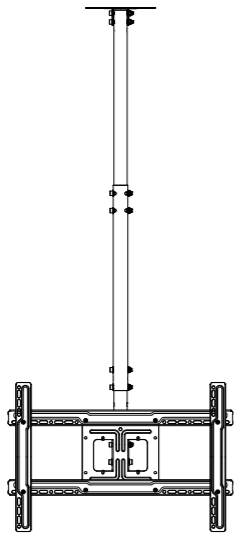

SKY-3280

SAC
sac@multivisao.com.br
multivisao.com.br
11 4158-8700 11 97338-5258

Produto indicado para ambiente interno.
Dicas de limpeza: Utilizar pano limpo e seco.
Nunca use produtos abrasivos
Acesse o termo de garantia em:
multivisao.com.br/termos/termosuporte.pdf